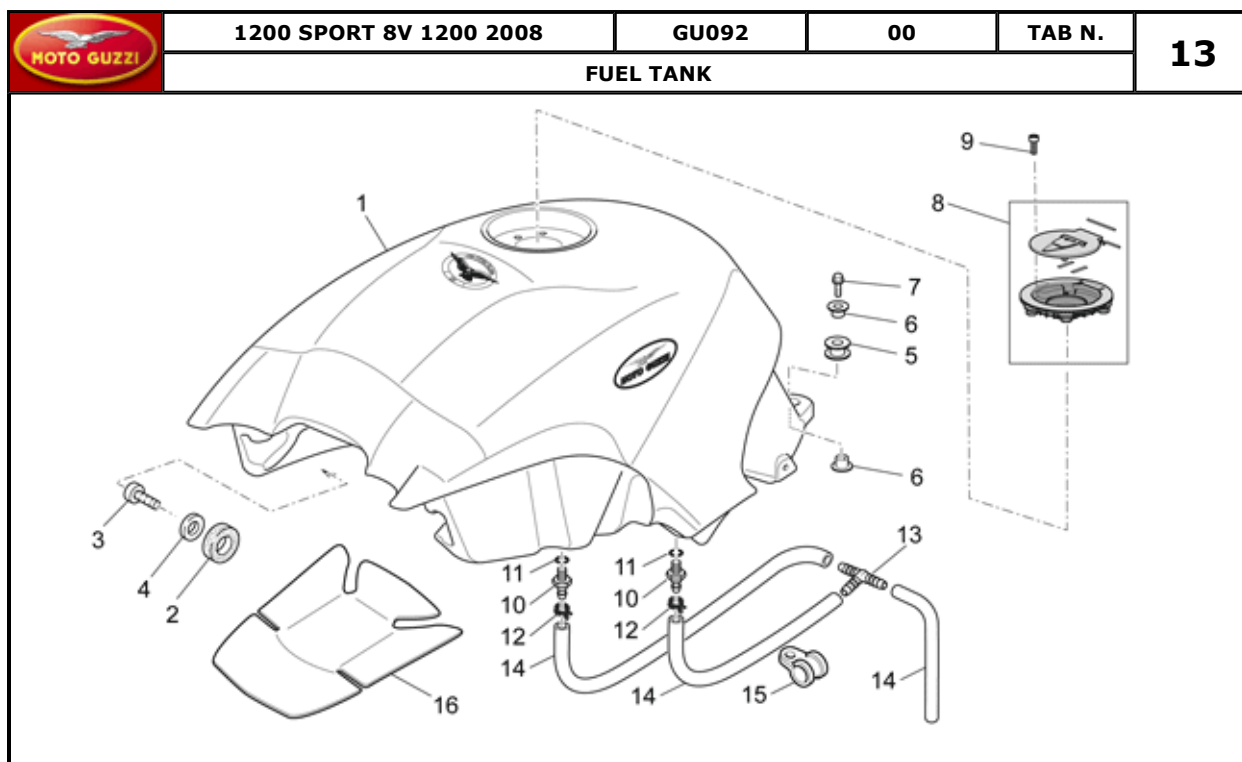

Pos.	Description	Year	I_M_	Country	Version	Code	Q.ty	P.Cod.
1	Fuel tank, black	-	-	EU-UK	-	g/bl GU05100232	1	DA009
	Fuel tank, silver	-	-	EU-UK	-	s/cr GU0510023000XE4	1	DA009
	Fuel tank blank	-	-	EU-UK	-	GU05100230	1	DA009
2	Rubber spacer *	-	-	-	-	AP8201124	2	-
3	Hex socket screw M8X14	-	-	-	-	GU98682414	2	-
4	Washer 8,4X15X1,5	-	-	-	-	GU95008208	2	-
5	Rubber spacer	-	-	-	-	GU02107100	1	-
6	Spacer *	-	-	-	-	AP8121804	2	-
7	Screw w/ flange M8x45*	-	-	-	-	AP8152291	1	-
8	Tank cap	-	-	-	-	GU05103930	1	DA029
9	Hex socket screw M5x16	-	-	-	-	GU98692216	4	-
10	Union	-	-	-	-	GU30103730	2	DA409
11	O-ring 2018	-	-	-	-	AP8120965	2	-
12	Hose clamp D10,1*	-	-	-	-	AP8101595	2	-
13	3-way union	-	-	-	-	AP8104666	1	-
14	Fuel pipe 5,5x10	-	-	-	-	AP8120952	3	DA399
15	Cable-guide	-	-	-	-	AP8104451	2	-
16	Fuel tank central insulation	-	-	-	-	GU05102930	1	DA349