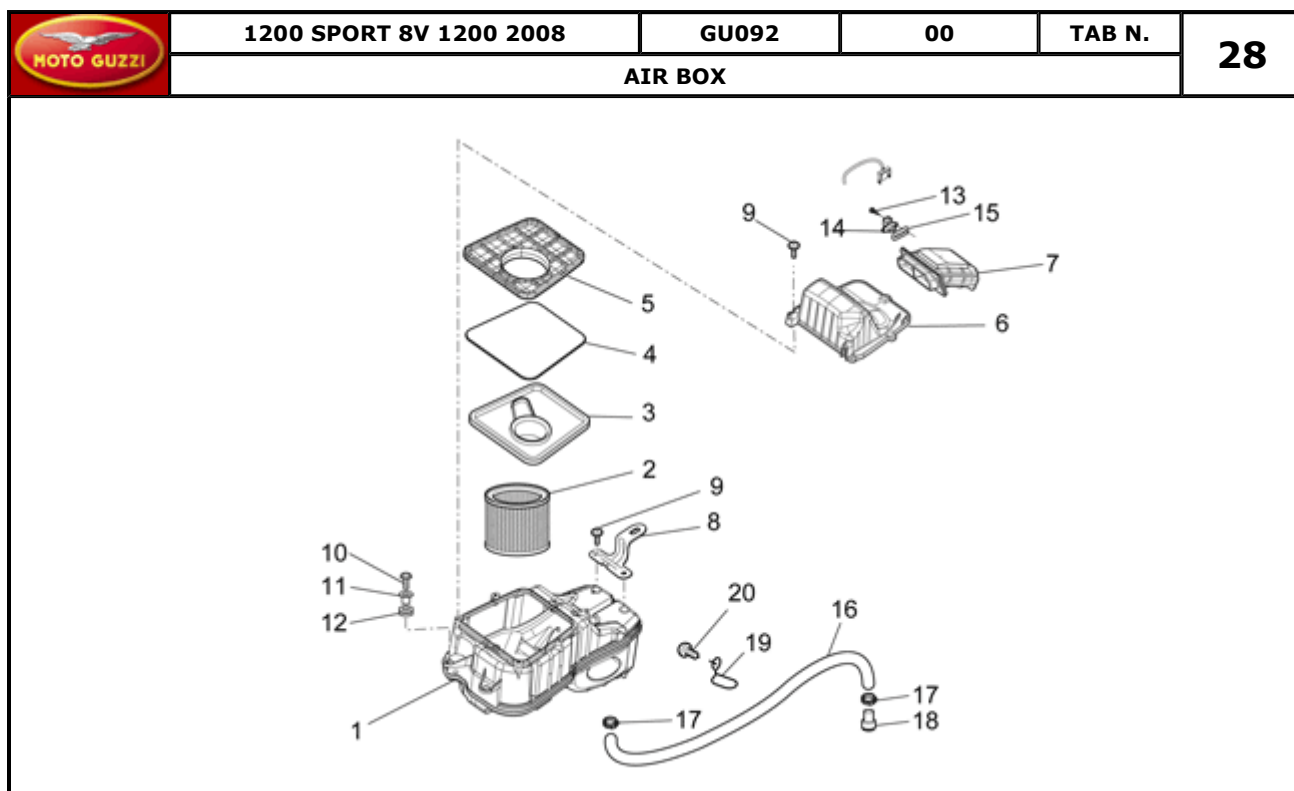

Pos.	Description	Year	I_M_	Country	Version	Code	Q.ty	P.Cod.
1	Air box	-	-	-	-	GU05114031	1	EB019
2	Air filter	-	-	-	-	AP8104211	1	EB029
3	Protection	-	-	-	-	GU05113730	1	EB209
4	Gasket D3	-	-	-	-	AP8120615	1	EB129
5	Adhesive sponge	-	-	-	-	GU05103830	1	EB079
6	Cover	-	-	-	-	GU05113530	1	EB099
7	Intake hose	-	-	-	-	AP8144164	1	EB059
8	Air box support	-	-	-	-	GU05114130	1	EB229
9	Phillips screw, SWP M5X20	-	-	-	-	AP8152329	7	-
10	Screw w/ flange M6x20	-	-	-	-	AP8152279	2	-
11	T bush *	-	-	-	-	AP8221023	2	-
12	Rubber spacer *	-	-	-	-	AP8120030	2	-
13	Self-tap screw 2,9x12	-	-	-	-	AP8150421	2	-
14	Air temp. Sensor	-	-	-	-	GU30729330	1	AN059
15	Gasket	-	-	-	-	GU30027931	1	-
16	Fuel pipe 6x10	-	-	-	-	AP8144038	1	-
17	Hose clamp D10,1*	-	-	-	-	AP8101595	2	-
18	Plug	-	-	-	-	AP8120876	1	-
19	Cable-guide	-	-	-	-	AP8120428	1	-
20	Screw w/ flange M6x16*	-	-	-	-	AP8152278	1	-