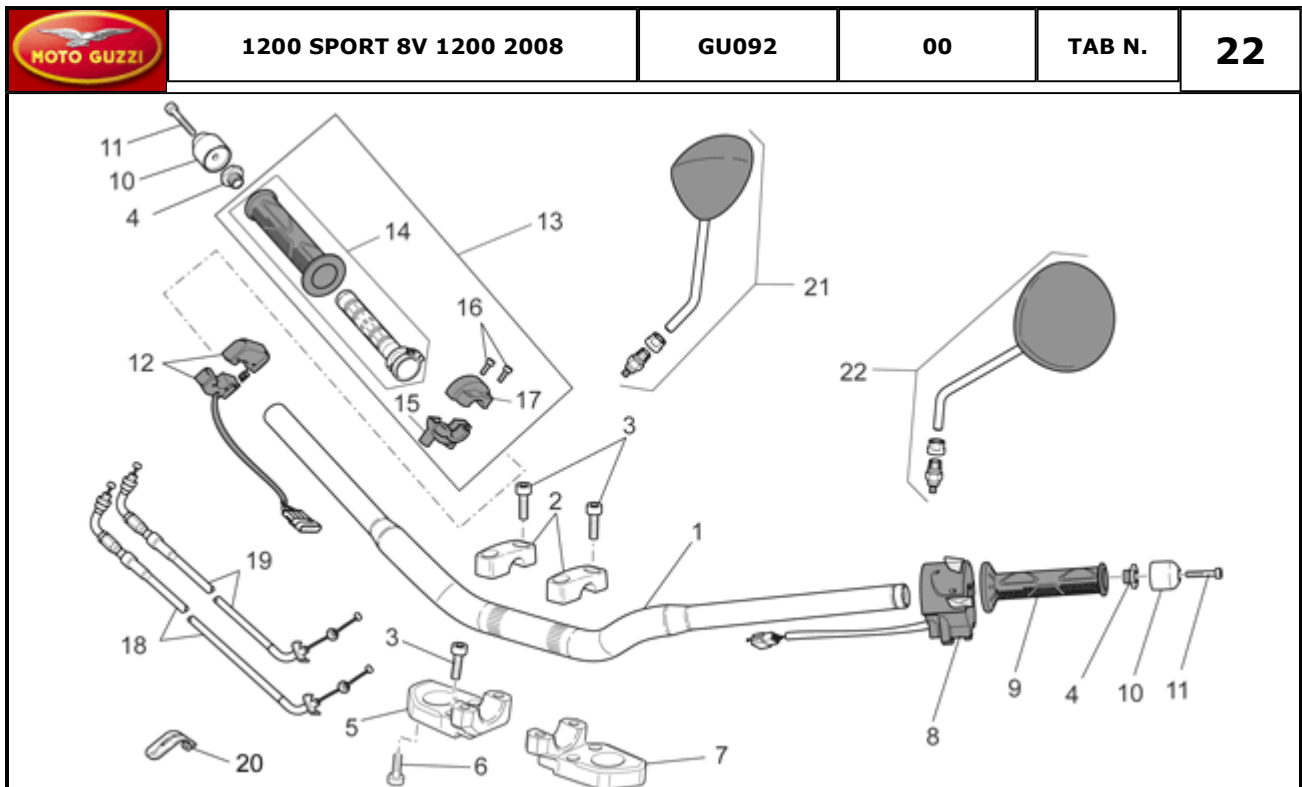

Pos.	Description	Year	I_M	Country	Version	Code	Q.ty	P.Cod.
1	Handlebar	-	-	-	-	978204	1	BC009
2	U-bolt	-	-	-	-	883424	2	BD149
3	Hex socket screw M8x35	-	-	-	-	GU98690435	8	-
4	Anti vib.weight trailing	-	-	-	-	AP8121520	1	BC06*
5	RH lower U-bolt	-	-	-	-	883422	1	BC179
6	Hex socket screw M8x25	-	-	-	-	GU98692425	2	-
7	LH lower U-bolt	-	-	-	-	883423	1	BC179
8	LH lights selector	-	-	-	-	GU05738030	1	CD10B
9	LH hand grip	-	-	-	-	AP8118579	1	BC039
10	Anti.v weight, black	-	-	-	-	AP8104509	2	BC06*
11	Hex socket screw M6X40	-	-	-	-	GU98680340	2	-
12	Engine stop-start device	-	-	-	-	851998	1	CD139
13	Throttle cpl.	-	-	-	-	GU05603331	1	BC019
14	RH hand grip	-	-	-	-	GU01603480	1	BC039
15	Front gas lever U-bolt	-	-	-	-	AP8118502	1	-
16	Cap screw	-	-	-	-	AP8118492	2	-
17	Rear gas lever U-bolt	-	-	-	-	AP8118503	1	-
18	Gas fastener	-	-	-	-	883367	1	HA029
19	Gas fastener	-	-	-	-	883368	1	HA029
20	Hose clamp L46 mm	-	-	-	-	GU01609630	2	-
	Hose clamp L36 mm	-	-	-	-	GU03609600	4	-
21	RH rearview mirror	-	-	-	-	AP8104921	1	DC18A
22	LH rearview mirror	-	-	-	-	AP8104922	1	DC18B