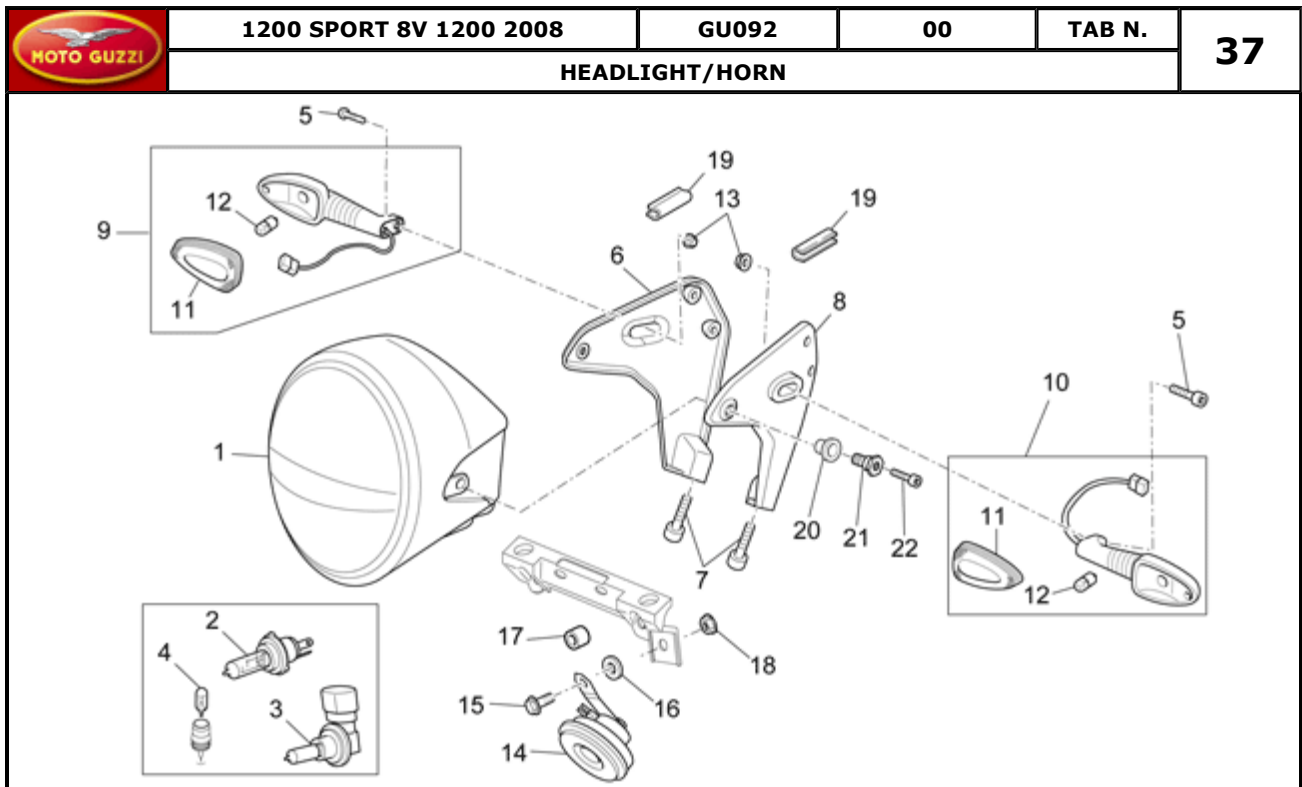

Pos.	Description	Year	I_M_	Country	Version	Code	Q.ty	P.Cod.
1	Cpl headlightsteering headligh	-	-	UK	-	GU05740531	1	CB109
	Headlight	-	-	EU	-	GU05740530	1	CB109
2	Lamp H7-12V-55W	-	-	-	-	AP8127109	1	CB149
3	Lamp H9-12V-65W	-	-	-	-	GU93450265	1	CB149
4	Lamp 12V-5W	-	-	-	-	GU93450105	1	CB149
5	Hex socket screw M6x18	-	-	-	-	GU98692318	2	-
6	RH support	-	-	-	-	GU05578630	1	BC129
7	Hex socket screw M8X35	-	-	-	-	GU98682435	2	-
8	LH support	-	-	-	-	GU05578631	1	BC129
9	RH front turn indicator	-	-	-	-	AP8127514	1	CB09T
10	LH front turn indicator	-	-	-	-	AP8127515	1	CB09U
11	Turn indicator lens	-	-	-	-	AP8127552	2	CB01*
12	Lamp, orange 12V-10W	-	-	-	-	GU93450126	2	-
13	Nut M6x1	-	-	-	-	GU92630206	2	-
14	Horn	-	-	-	-	GU05743730	1	CB069
15	Screw w/ flange M8x20	-	-	-	-	AP8152286	1	-
16	Washer	-	-	-	-	GU95100244	1	-
18	Self-locking nut M8*	-	-	-	-	AP8152300	1	-
19	Gasket	-	-	-	-	AP8144707	2	-
20	T bush *	-	-	-	-	978158	2	-
21	Special screw	-	-	-	-	978157	2	-
22	Screw M5x15	-	-	-	-	GU98710215	2	-