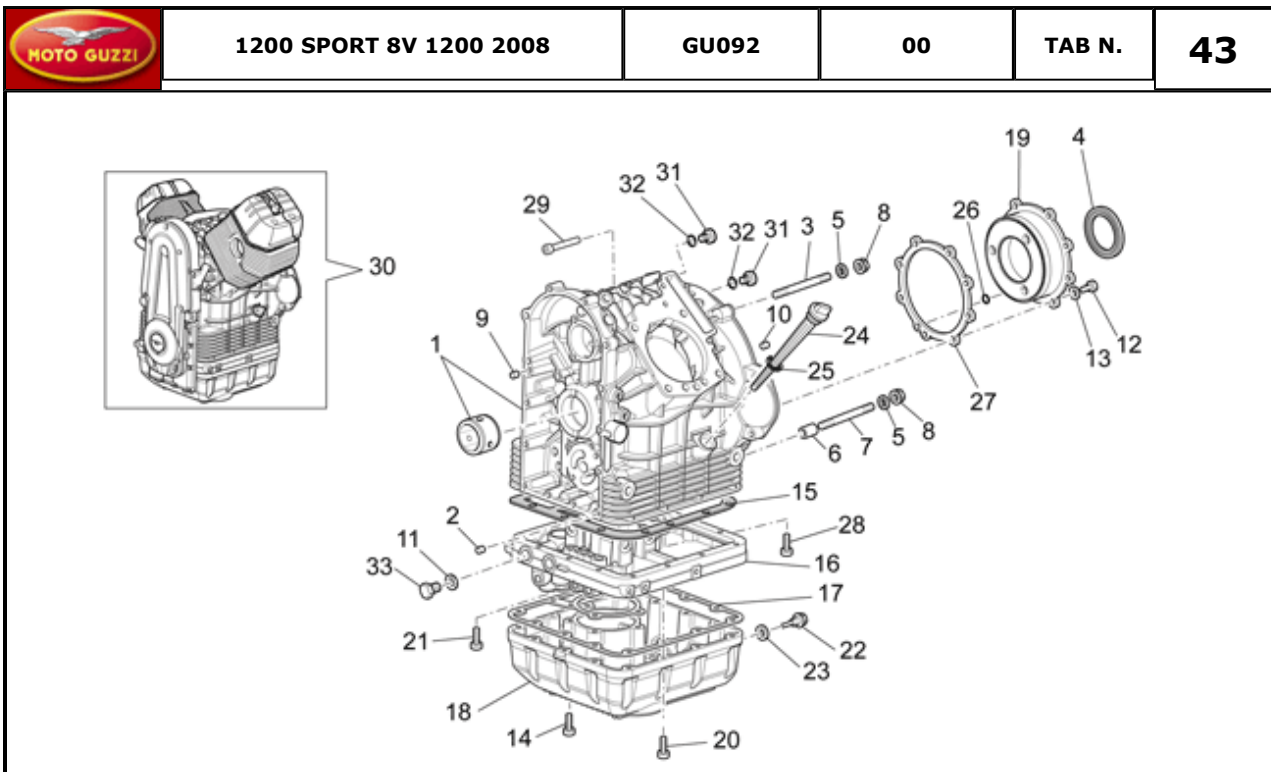

Pos.	Description	Year	I_M_	Country	Version	Code	Q.ty	P.Cod.
1	Crankcase black	-	-	-	-	976539	1	AH009
2	Pin	-	-	-	-	411209	2	-
3	Stud bolt M8X66	-	-	-	-	GU96508066	3	AH199
4	Gasket ring	-	-	-	-	GU90405367	1	AO15F
5	Washer 8,4X13X0,8	-	-	-	-	GU14615901	5	-
6	Coupling bush	-	-	-	-	GU12018900	2	-
7	Stud bolt M8x75	-	-	-	-	GU96508075	2	AH199
8	Flanged nut M8	-	-	-	-	GU92660021	5	-
9	Pin	-	-	-	-	GU95512081	2	-
10	Pin	-	-	-	-	560110	1	-
11	Gasket	-	-	-	-	GU01154230	2	-
12	Hex screw M8x25	-	-	-	-	GU98084425	8	-
13	Spring washer 8x15x0,3	-	-	-	-	GU61270300	8	-
14	Hex socket screw M6x35	-	-	-	-	GU98680335	4	-
15	Gasket	-	-	-	-	GU01003651	1	AO329
16	Flange black	-	-	-	-	976502	1	AH369
17	Gasket	-	-	-	-	GU05003630	1	AO459
18	Oil sump black	-	-	-	-	976486	1	AH269
19	Complete flange	-	-	-	-	874213	1	AI009
20	Hex socket screw m6x55	-	-	-	-	AP4ADN000007	14	-
21	Hex socket screw M6x60	-	-	-	-	GU98680360	2	-
22	Oil unload plug M10X1	-	-	-	-	GU31003766	1	AH109
23	Gasket 10x18x1,5	-	-	-	-	GU01528930	1	-
24	Oil level plug	-	-	-	-	GU05004930	1	AH119
25	O-ring 17,86X2,62	-	-	-	-	GU90706178	1	-
26	O-ring 7,5X2	-	-	-	-	874980	1	AO15F
27	Gasket	-	-	-	-	874257	1	AO429
28	Hex socket screw M6X40	-	-	-	-	GU98680340	2	-
29	Screw w/ flange M8x45*	-	-	-	-	AP8152291	1	-
30	Engine cpl.	-	-	-	-	976961	1	A9989
31	Oil plug	-	-	-	-	GU12022600	2	-
32	O-ring 20,24X2,62	-	-	-	-	GU90706203	2	-
33	Plug	-	-	-	-	GU95980216	2	-