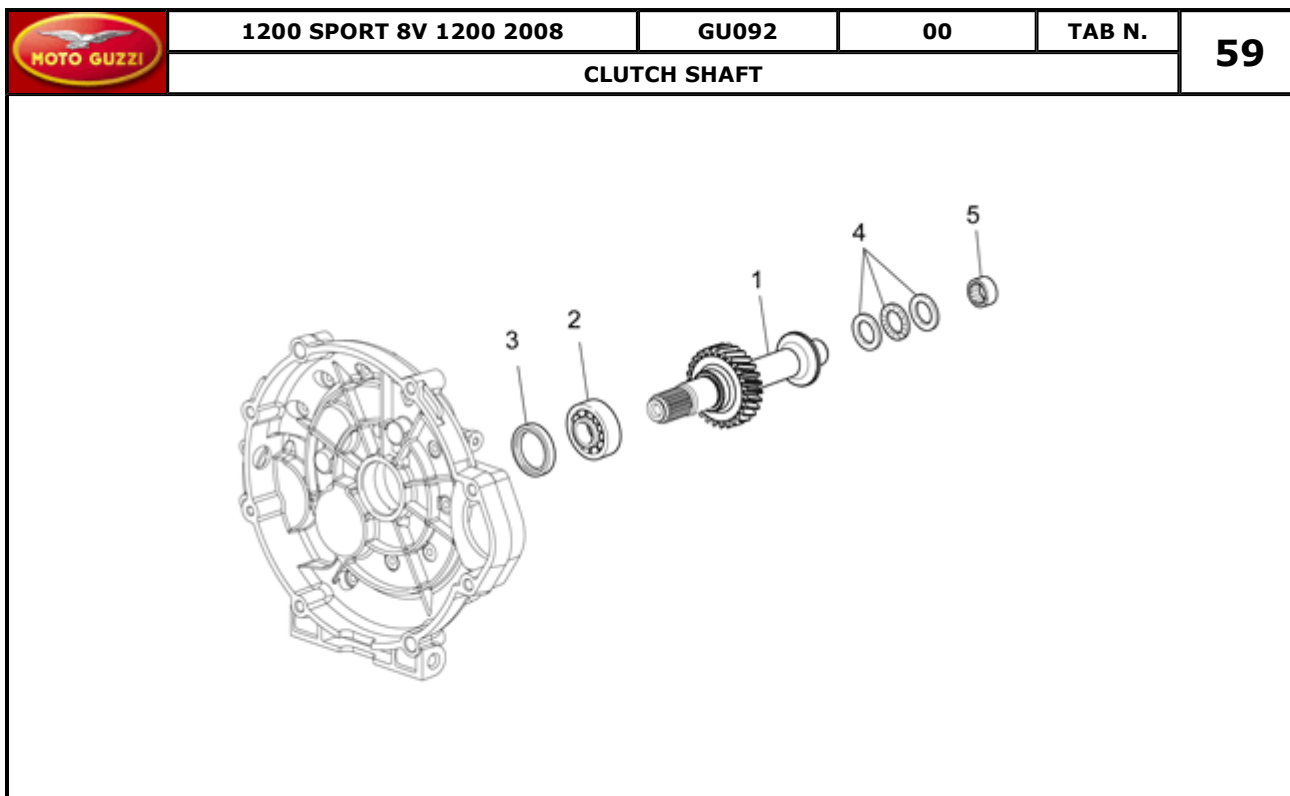

Pos.	Description	Year	I_M_	Country	Version	Code	Q.ty	P.Cod.
1	Clutch shaft Z=24	-	-	-	-	976351	1	AG259
2	Ball bearing 25x52x15	-	-	-	-	GU92201226	1	AI209
3	Gasket ring 25x47x7	-	-	-	-	976533	1	AO199
4	Thrust bearing	-	-	-	-	976532	1	AI169
5	Roller bearing 20x28x13	-	-	-	-	GU92232028	1	AI209