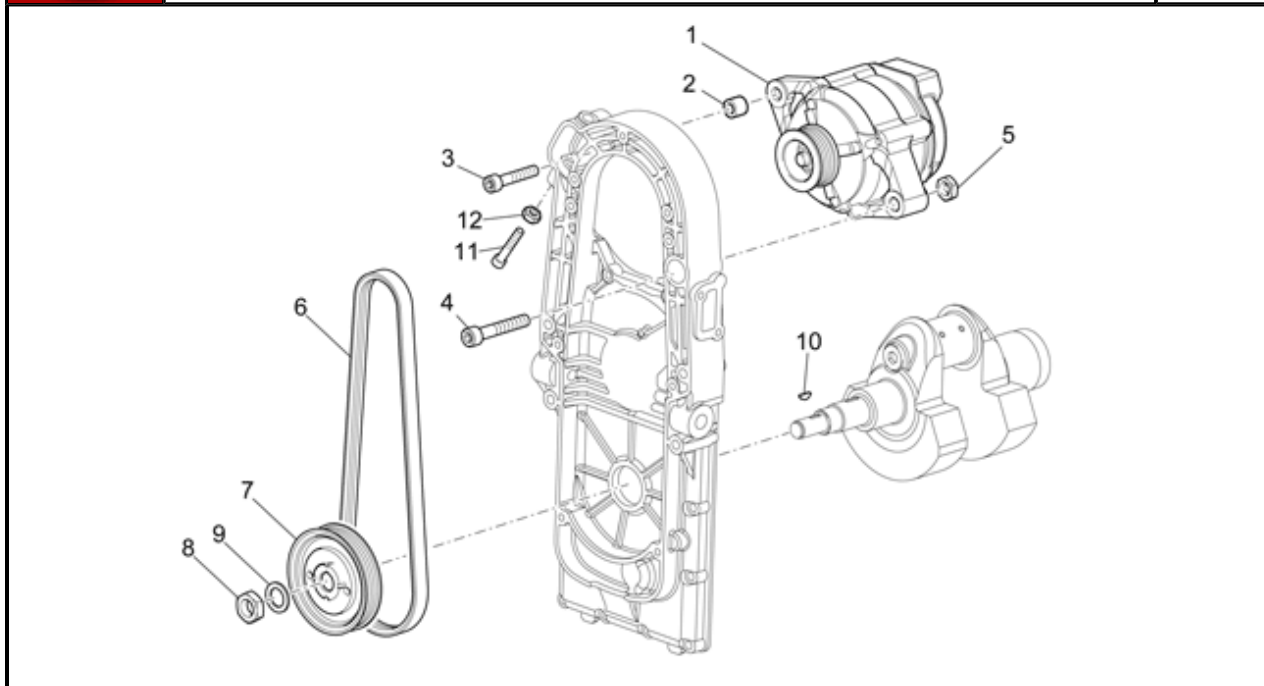

1200 SPORT 8V 1200 2008	GU092	00	TAB N.	60
	CURRENT GENERATOR				

Pos.	Description	Year	I_M_	Country	Version	Code	Q.ty	P.Cod.
1	Generator	-	-	-	-	976678	1	AM129
2	Spacer 8,5x17x13	-	-	-	-	GU91180823	1	-
3	Hex socket screw M8X45	-	-	-	-	GU98620445	1	-
4	Hex socket screw M10x60	-	-	-	-	GU98620560	1	-
5	Nut M10X1,5	-	-	-	-	GU92660012	1	-
6	Belt	-	-	-	-	GU05702530	1	AM159
7	Generator lever pulley	-	-	-	-	GU05701430	1	AM149
8	Nut M16	-	-	-	-	GU92606516	1	-
9	Washer 16,25x24,5x5	-	-	-	-	GU30714201	1	-
10	Flywheel magneto key	-	-	-	-	GU4FAN000030	1	AD089
11	Hex socket screw M8x50	-	-	-	-	GU98230850	1	-
12	Nut M8x1,25	-	-	-	-	GU92605408	1	-