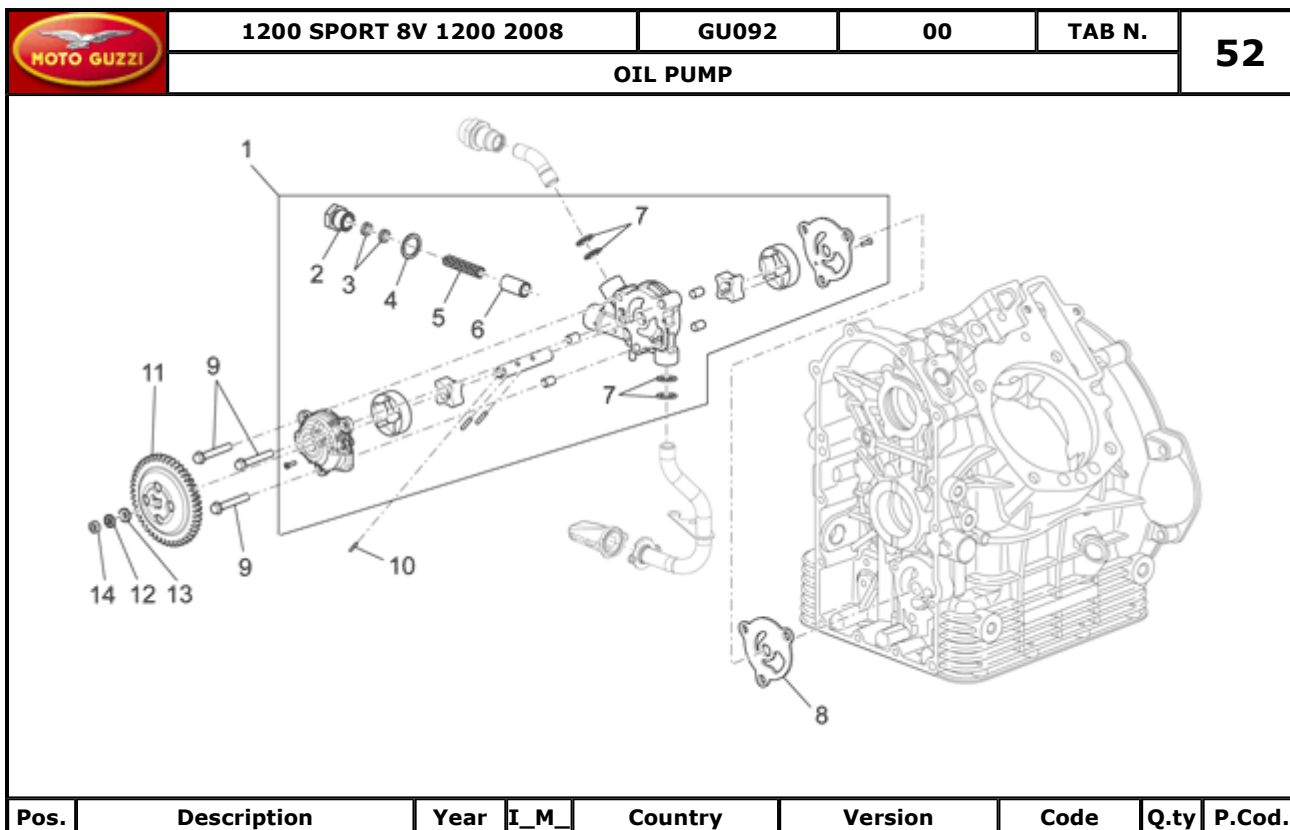

Pos.	Description	Year	I_M_	Country	Version	Code	Q.ty	P.Cod.
1	Oil pump assy.	-	-	-	-	874650	1	AJ059
2	Plug	-	-	-	-	GU31159050	1	AJ129
3	Washer	-	-	-	-	GU30158900	2	AJ129
4	Washer 18,25x24x1	-	-	-	-	GU18144350	1	AJ129
5	Spring	-	-	-	-	829486	1	AJ129
6	Oil pressure valve	-	-	-	-	829661	1	AJ119
7	O-ring	-	-	-	-	237553	4	AO139
8	Gasket	-	-	-	-	874482	1	AO139
9	Screw M6X45	-	-	-	-	414835	3	-
10	Pin 2x13,8	-	-	-	-	874801	1	-
11	Oil pump gear	-	-	-	-	874616	1	AJ079
12	Washer 6,4x12	-	-	-	-	GU03013800	1	-
13	Washer 6,4x13x1,5	-	-	-	-	GU95005306	1	-
14	Low nut	-	-	-	-	873906	1	-