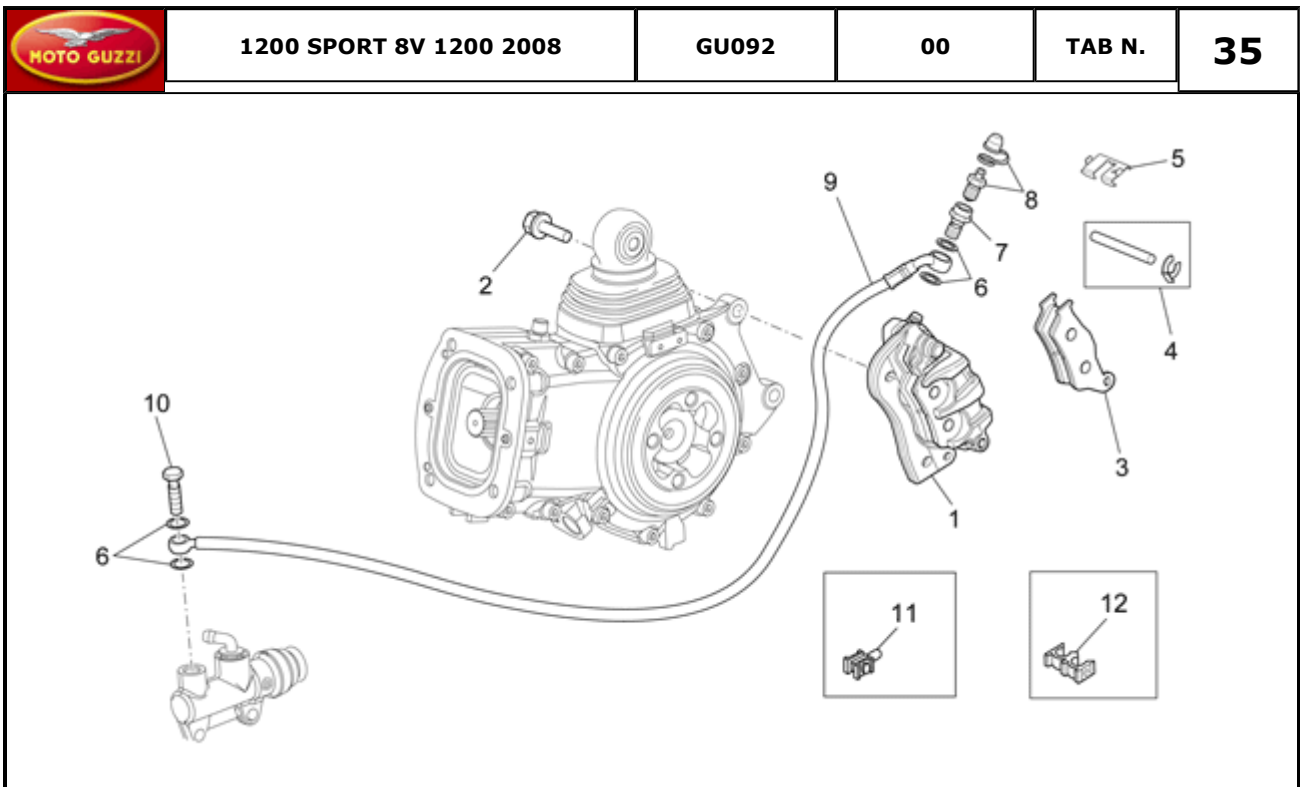

Pos.	Description	Year	I_M	Country	Version	Code	Q.ty	P.Cod.
1	Rear brake caliper, gold	-	-	-	-	GU05653030	1	IA06F
2	Screw w/ flange M10x30*	-	-	-	-	AP8152320	2	IA30F
3	Pads pair	-	-	-	-	GU05654630	1	IA07F
4	Pin+split pin	-	-	-	-	GU05659130	1	IA11F
5	Spring	-	-	-	-	GU05659030	1	IA11F
6	Gasket	-	-	-	-	GU25656100	4	-
7	Screw	-	-	-	-	AP8133597	1	-
8	Bleeder+cap	-	-	-	-	AP8213113	1	IA11F
9	Rear brake hose	-	-	-	noABS	GU05657530	1	IA05F
10	Oil pipe screw	-	-	-	-	AP8133594	1	-
11	Cable-guide hook	-	-	-	-	AP8202238	4	-
12	Cable-guide D5	-	-	-	ABS	GU05436530	4	-
	Cable-guide D8	-	-	-	noABS	AP8201808	4	-