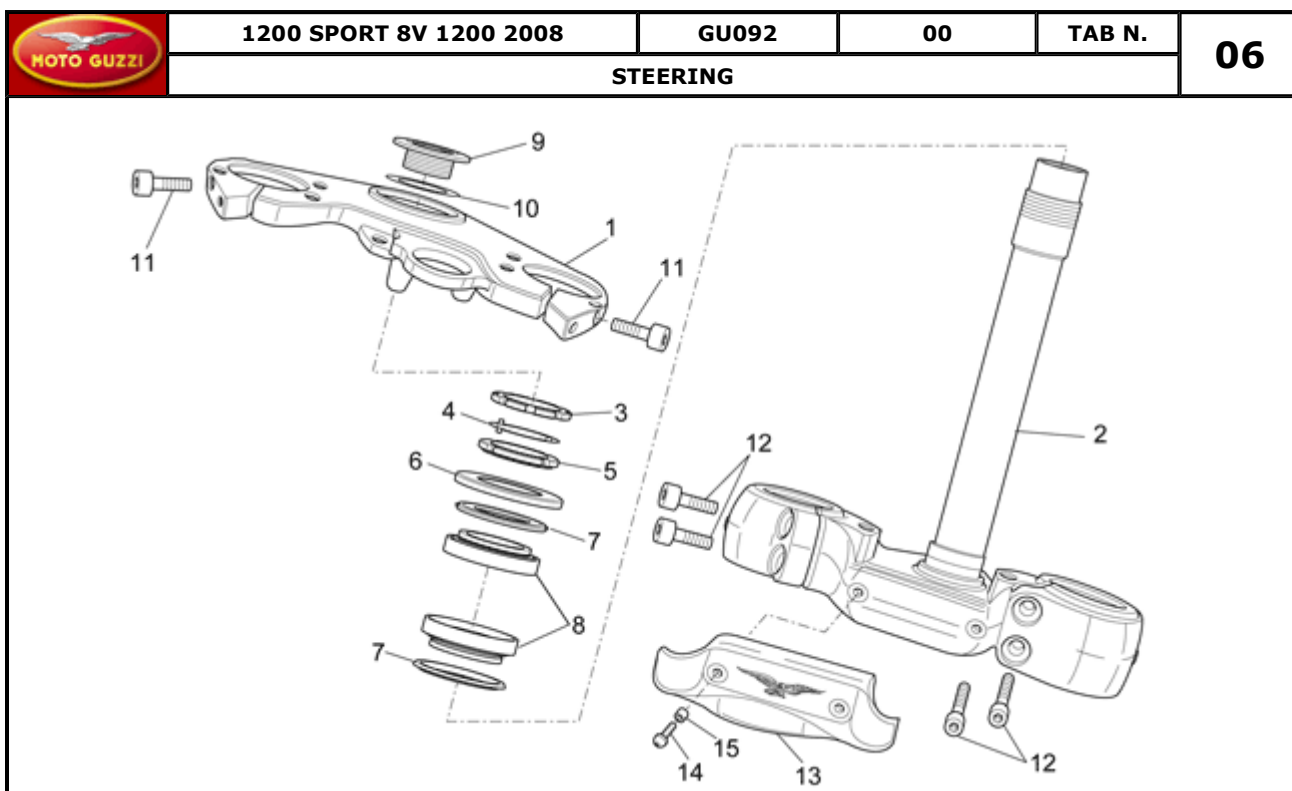

Pos.	Description	Year	I_M	Country	Version	Code	Q.ty	P.Cod.
1	Fork upper plate	-	-	-	-	GU05493130	1	BD119
2	Stem base	-	-	-	-	GU05494030	1	BD019
3	Return ring nut	-	-	-	-	AP8123643	1	BA049
4	Steering security plate	-	-	-	-	AP8121207	1	-
5	Ring nut	-	-	-	-	AP8123642	1	BA049
6	Dust cover ring	-	-	-	-	AP8123644	1	-
7	Dust cover ring	-	-	-	-	AP8123641	2	-
8	Axial ball bearing	-	-	-	-	AP8110077	2	BA039
9	Upper plate fixing bush	-	-	-	-	AP8121205	1	-
10	Stem plug washer	-	-	-	-	AP8152384	1	-
11	Hex socket screw M8x30	-	-	-	-	GU98682430	2	-
12	Hex socket screw M8x25	-	-	-	-	GU98682425	4	-
13	Brake hose fixing plate	-	-	-	-	GU05658431	1	BD329
14	Screw w/ flange M5x16	-	-	-	-	AP8152298	2	-
15	Bush 5,3x8x7,1	-	-	-	-	AP8221036	2	-