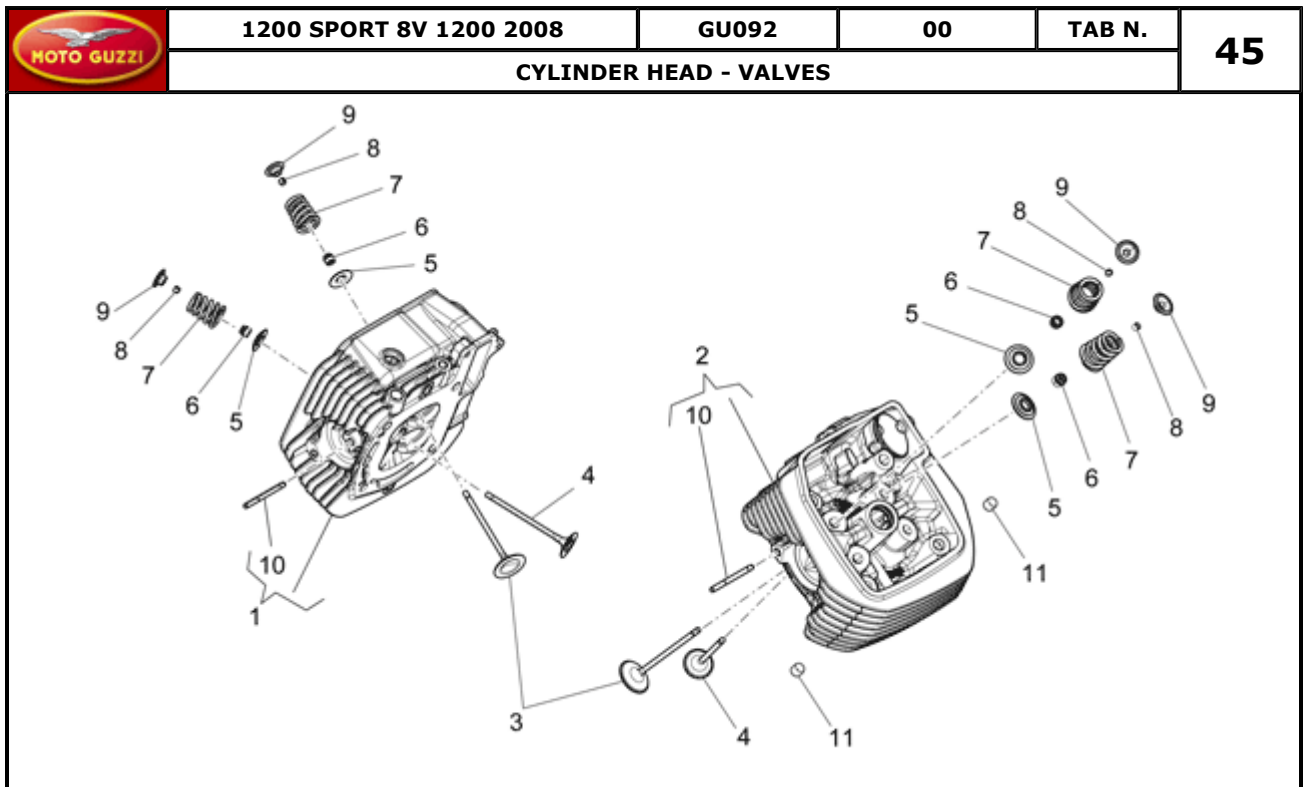

Pos.	Description	Year	I_M_	Country	Version	Code	Q.ty	P.Cod.
1	RH cylinder head	-	-	-	-	872756	1	AA00A
2	LH cylinder head	-	-	-	-	872755	1	AA00B
3	Intake valve	-	-	-	-	872695	4	AA01N
4	Exhaust valve	-	-	-	-	872696	4	AA01O
5	Lower cup	-	-	-	-	874127	4	-
6	Valve gasket ring	-	-	-	-	436438	8	AO20*
7	Valve spring	-	-	-	-	874335	8	AA02*
8	Valve half-cone	-	-	-	-	285846	8	AA03*
9	Upper cup	-	-	-	-	874126	8	-
10	Stud bolt M8X3X46	-	-	-	-	827018	4	AA15*
11	Pin 11,8X10	-	-	-	-	825597	8	-