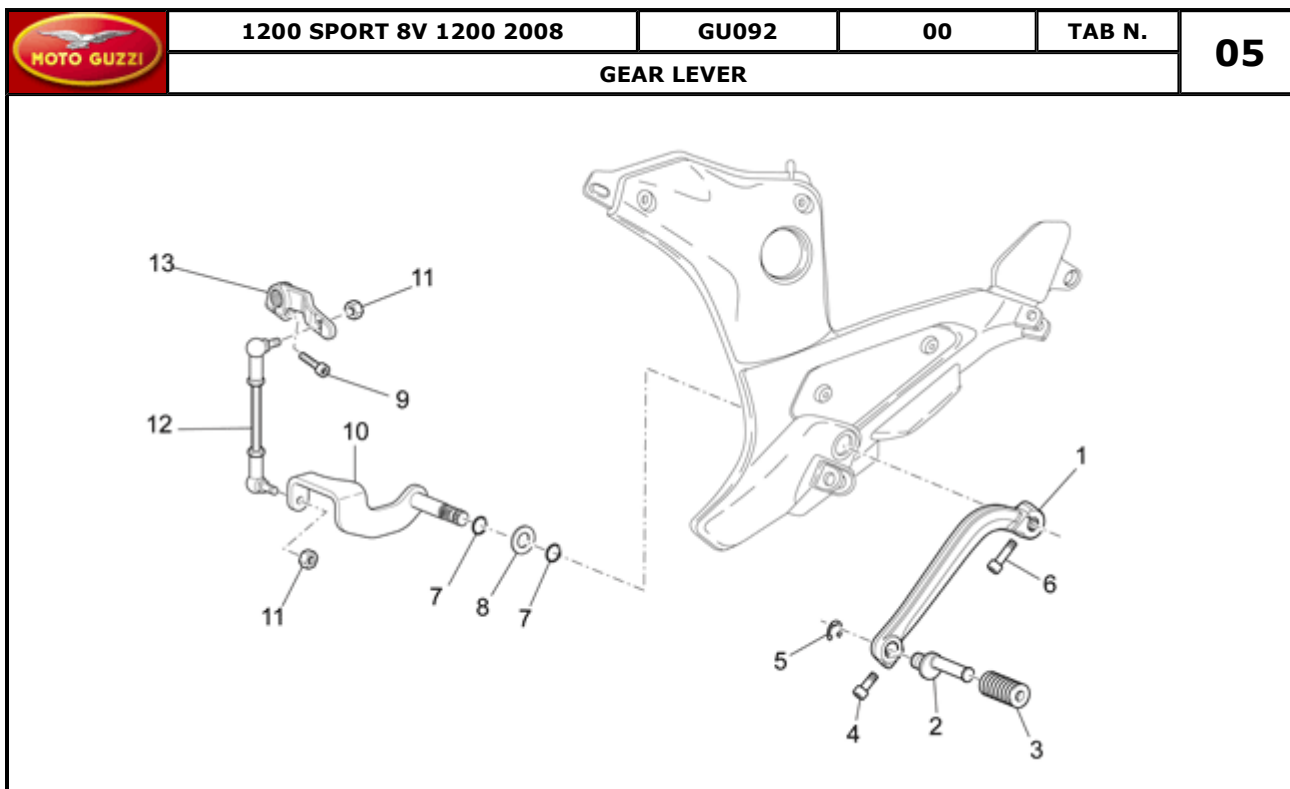

Pos.	Description	Year	I_M_	Country	Version	Code	Q.ty	P.Cod.
1	Gear lever	-	-	-	-	GU05251130	1	BA109
2	Brake lever pin	-	-	-	-	AP8121221	1	-
3	Lever rubber	-	-	-	-	AP8120912	1	BA149
4	Hex socket screw M6x16	-	-	-	-	GU98682316	1	-
5	Circlip d9	-	-	-	-	AP8150462	1	-
6	Hex socket screw M6x20	-	-	-	-	GU98682320	1	-
7	O-ring 11,11x1,78	-	-	-	-	AP8144007	2	-
8	Washer 12,2X20X2	-	-	-	-	GU95008213	1	-
9	Hex socket screw M6x20	-	-	-	-	GU98682320	1	-
10	Lever	-	-	-	-	GU05258230	1	BA119
11	Nut M6X1	-	-	-	-	GU92630707	2	-
12	Change gear tie rod compl.	-	-	-	-	GU05257830	1	BA129
13	Lever	-	-	-	-	GU05256930	1	BA119