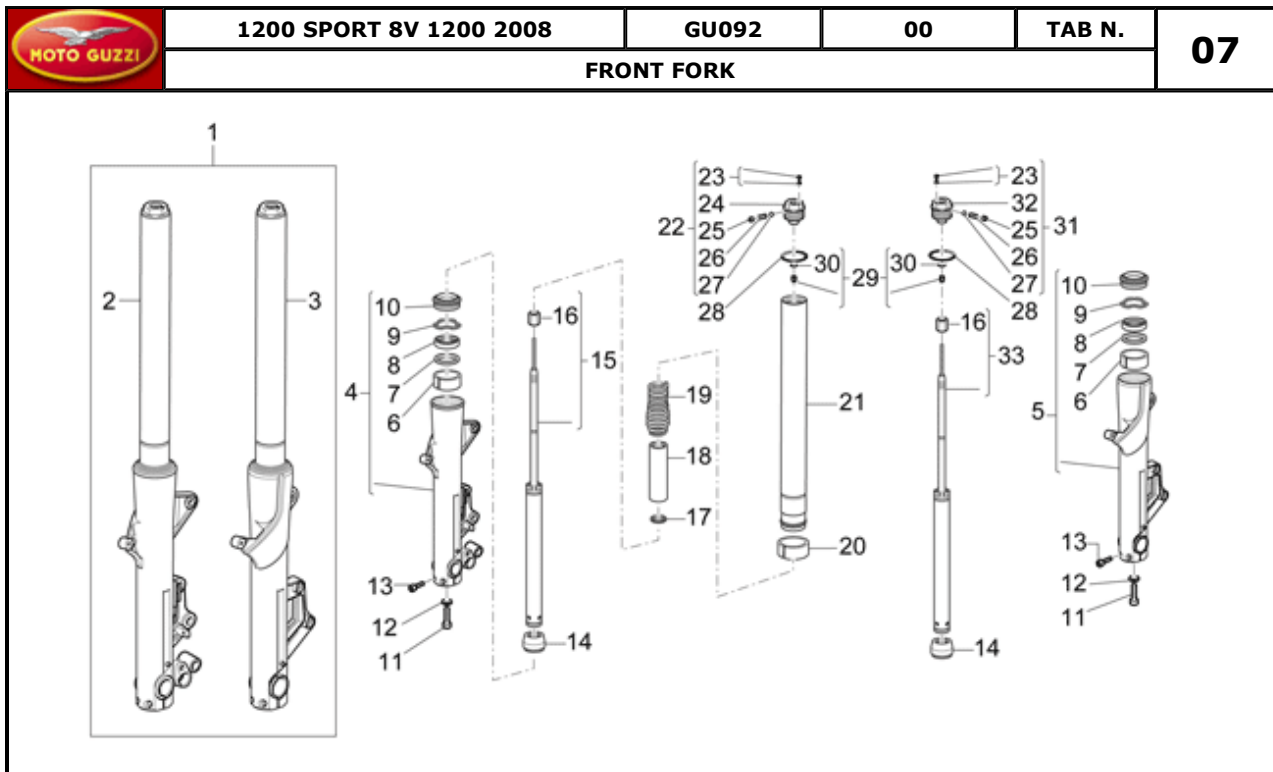

Pos.	Description	Year	I_M_	Country	Version	Code	Q.ty	P.Cod.
1	Front fork "Marzocchi"	-	-	-	-	978282	1	BD009
2	RH hub cpl. "Marzocchi"	-	-	-	-	981097	1	BD13A
3	LH hub cpl. "Marzocchi"	-	-	-	-	981096	1	BD13B
4	RH sleeve D. 45	-	-	-	-	981094	1	BD03A
5	LH sleeve D. 45	-	-	-	-	981095	1	BD03B
6	Upper bush	-	-	-	-	GU03530528	2	BD10*
7	Cup	-	-	-	-	GU03530527	2	-
8	Gasket ring	-	-	-	-	GU03530526	2	BD04*
9	Stop ring	-	-	-	-	GU03530525	2	-
10	Dust cover	-	-	-	-	GU03530524	2	BD05*
11	Hex socket screw M10x35	-	-	-	-	GU98682535	2	-
12	Washer 14x10,5x1,5	-	-	-	-	GU05530535	2	-
13	Hex socket screw M6X40	-	-	-	-	GU98680340	4	-
14	Drift	-	-	-	-	978176	2	BD08*
15	RH shock absorber "REBOUND"	-	-	-	-	978175	1	BD16*
16	Return nut	-	-	-	-	GU03530513	2	-
17	Washer	-	-	-	-	978178	2	-
18	Preload tube	-	-	-	-	978177	2	-
19	Spring	-	-	-	-	GU05526630	2	BD07*
20	Lower bush	-	-	-	-	GU03530510	2	BD10*
21	Sleeve D. 45	-	-	-	-	981098	2	BD13*
22	Plug cpl. "REBOUND"	-	-	-	-	978180	2	BD15*
23	Screw with OR	-	-	-	-	GU03530506	2	-
24	Sticker "REBOUND"	-	-	-	-	978184	2	-
25	Dowel	-	-	-	-	978183	2	-
26	Spring	-	-	-	-	978182	2	-
27	Ball	-	-	-	-	978181	2	-
28	O-ring	-	-	-	-	GU30530561	2	-
29	Adjuster screw	-	-	-	-	GU30530577	2	-
30	O-ring	-	-	-	-	GU01530593	2	-
31	Plug cpl. "COMPRESSION"	-	-	-	-	978187	2	BD15*
32	Sticker "COMPRESSION"	-	-	-	-	978185	2	-
33	LH shock absorber "COMPRESSION"	-	-	-	-	978186	1	BD16*