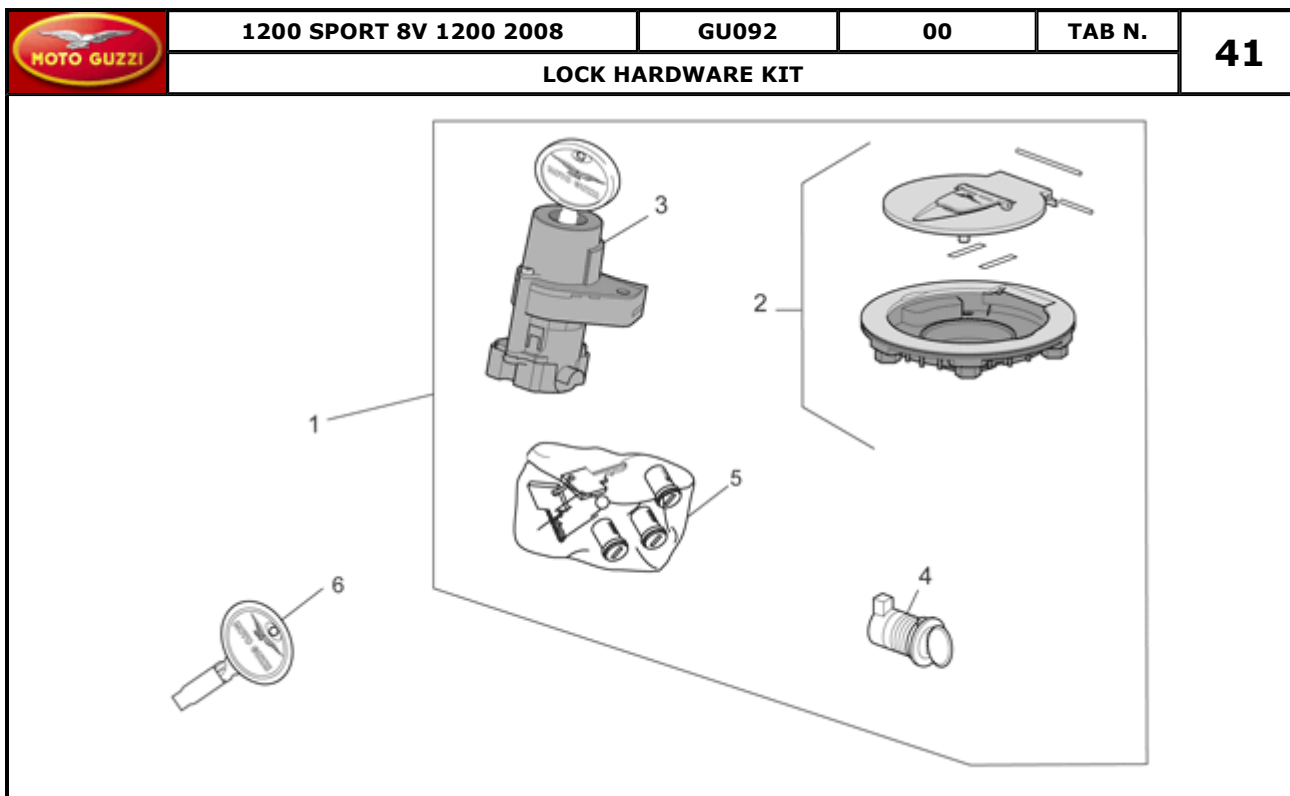

Pos.	Description	Year	I_M_	Country	Version	Code	Q.ty	P.Cod.
1	Lock hardware kit	-	-	-	-	977666	1	DH009
2	Tank cap	-	-	-	-	GU05103930	1	DH029
3	Main switch - steering lock	-	-	-	-	GU05782530	1	DH039
4	Saddle lock	-	-	-	-	GU05466830	1	DH099
5	Rotor kit with key	-	-	-	-	978220	1	-
6	Non indented key blank	-	-	-	-	GU05735530	1	DH099