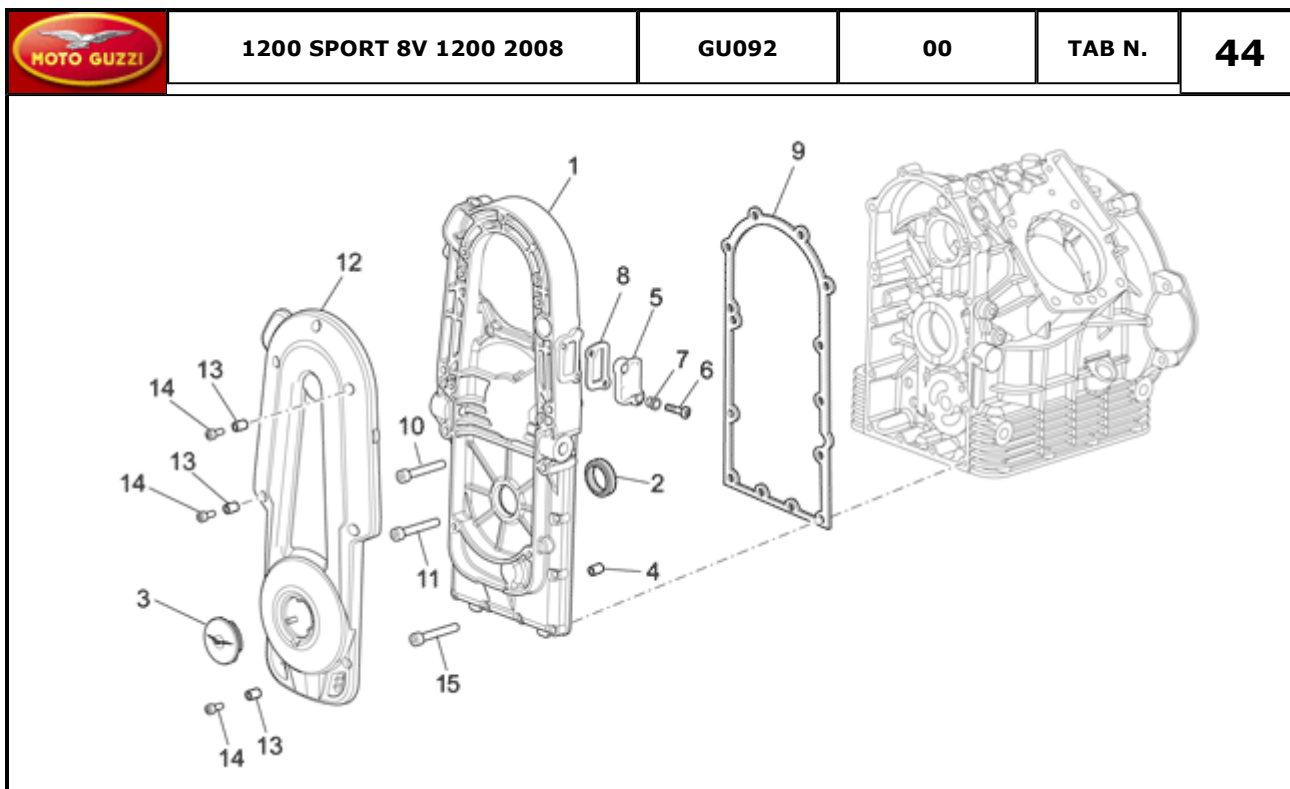

Pos.	Description	Year	I_M	Country	Version	Code	Q.ty	P.Cod.
1	Timing cover black	-	-	-	-	976480	1	AH359
2	Gasket ring 22x35x7viton	-	-	-	-	GU90412237	1	AO15E
3	Plug	-	-	-	-	GU05002130	1	-
4	Pin 11,8X10	-	-	-	-	825597	2	-
5	Plug	-	-	-	-	976554	1	-
6	Hex socket screw M6x20	-	-	-	-	GU98682320	2	-
7	Bush 6,4x8,4x10,5	-	-	-	-	GU91120607	2	-
8	O-ring 34,65x1,78viton	-	-	-	-	GU90706347	1	-
9	Cover gasket	-	-	-	-	976478	1	AO449
10	Hex socket screw M8x55	-	-	-	-	AP8150046	4	-
11	Hex socket screw M6X30	-	-	-	-	GU98682330	9	-
12	Alternator cover grey	-	-	-	-	GU05001630	1	AH039
13	Bush 6,8x8,8x5,8	-	-	-	-	GU91120606	6	-
14	Hex socket screw M6x16	-	-	-	-	GU98682316	5	-
15	Hex socket screw M6x35	-	-	-	-	GU98680335	1	-