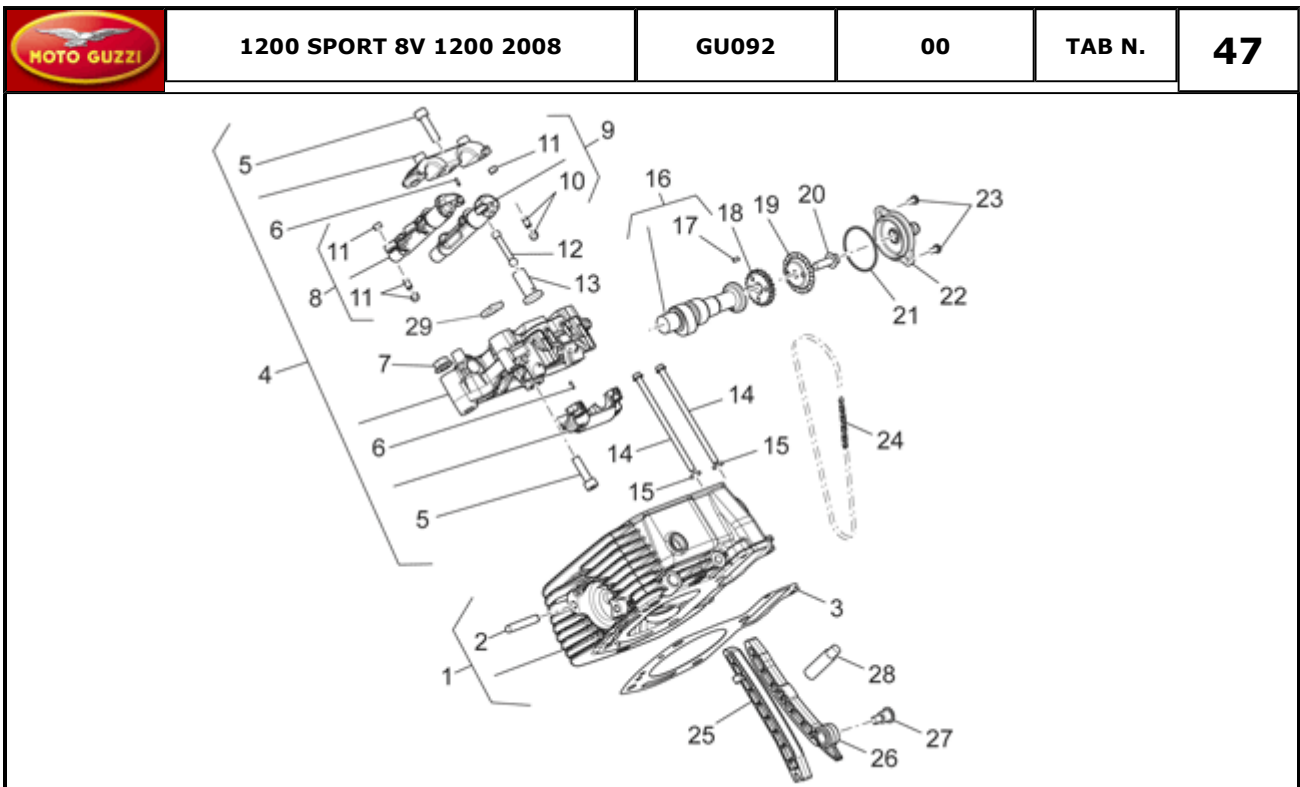

Pos.	Description	Year	I_M_	Country	Version	Code	Q.ty	P.Cod.
1	RH cylinder head	-	-	-	-	872756	1	AA00A
2	Stud bolt M8X3X46	-	-	-	-	827018	4	AA15*
3	Cylinder head gasket 0,65 mm	-	-	-	-	874621	2	AO00*
	Cylinder head gasket 0,85 mm	-	-	-	-	874622	2	AO00*
	Cylinder head gasket 1,05 mm	-	-	-	-	976311	2	AO00*
4	RH.Rocker arm support	-	-	-	-	873426	1	AC38A
5	Screw	-	-	-	-	015792	6	-
6	Pin D. 2,5	-	-	-	-	872759	4	-
7	Nut M10x1,25	-	-	-	-	825694	8	-
8	Rocker arm assy.	-	-	-	-	976359	1	AC08*
9	Rocker arm assy.	-	-	-	-	976360	1	AC08*
10	Adjuster screw	-	-	-	-	873850	4	AC099
11	Nut	-	-	-	-	484819	4	-
12	Rocker arm rod	-	-	-	-	873631	4	AC319
13	Tappet closing	-	-	-	-	875524	4	AC309
14	Screw w/ flange M6x120	-	-	-	-	487444	2	-
15	Plain washer 12x6,1x2	-	-	-	-	976674	2	-
16	Camshaft	-	-	-	-	976445	1	AC059
17	Pin	-	-	-	-	976589	1	-
18	Timing gear	-	-	-	-	976350	1	AC139
19	sheet oil breather	-	-	-	-	874601	1	-
20	Screw w/ flange	-	-	-	-	843060	1	-
21	O-ring 47,35X1,78	-	-	-	-	872814	1	-
22	Breather cover cpl.	-	-	-	-	874521	1	-
23	Hex socket screw M5X10	-	-	-	-	GU98350210	2	-
24	Camshaft chain	-	-	-	-	976341	1	AC149
25	Chain guide plate	-	-	-	-	976338	1	AC169
26	Chain tensioner sliding block	-	-	-	-	976337	1	AC159
27	Spacer screw	-	-	-	-	974228	1	-
28	RH chain tensioner	-	-	-	-	873689	1	AC279
29	Plate	-	-	-	-	874805	1	-