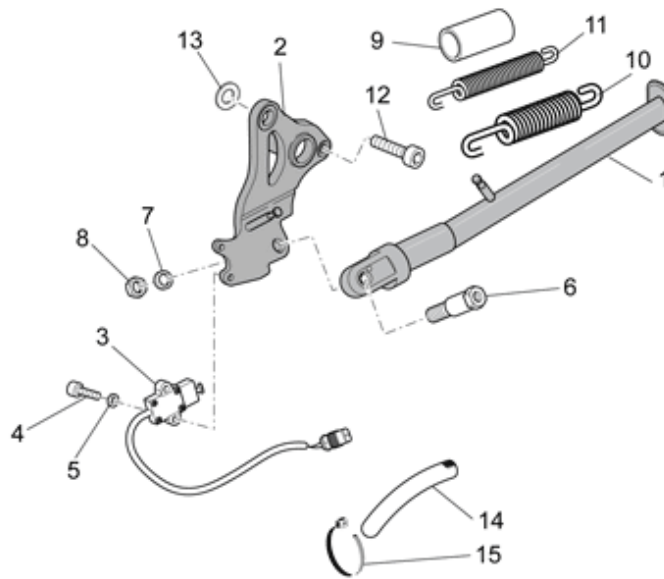

		1200 SPORT 8V 1200 2008	GU092	00	TAB N.	01		
FRAME								
								
Pos.	Description	Year	I_M	Country	Version	Code	Q.ty	P.Cod.
1	Frame	-	-	-	-	883284	1	BA009
2	RH plate	-	-	-	-	GU05421430	1	BA19A
3	LH plate	-	-	-	-	GU05421530	1	BA19B
4	Hex socket screw M12x50	-	-	-	-	GU98682650	2	-
5	Washer 13x18x1,7	-	-	-	-	GU30217900	2	-
6	Spacer 12x35x14	-	-	-	-	GU91181215	2	-
7	Stud bolt M10x38	-	-	-	-	977809	4	-
8	Self-locking nut M10*	-	-	-	-	AP8152301	4	-
9	Pin M12	-	-	-	-	AP8221307	1	BA329
10	Washer 13x24x2,5	-	-	-	-	GU95008313	4	-
11	Low self-locking nut M12*	-	-	-	-	AP8150432	2	-
12	Pin M12x270	-	-	-	-	AP8221227	1	BA329
13	RH plate	-	-	-	-	977806	1	BG079
14	LH plate	-	-	-	-	977805	1	BG079
15	Cap	-	-	-	-	978093	2	BG079

	1200 SPORT 8V 1200 2008	GU092	00	TAB N.	02
	STANDS				

Pos.	Description	Year	I_M_	Country	Version	Code	Q.ty	P.Cod.
1	Lateral stand	-	-	EU-UK	-	977079	1	BG049
2	Stand plate	-	-	EU-UK	-	977080	1	BG119
3	Lateral stand switch	-	-	-	-	639542	1	CD149
4	Hex socket screw M5x16	-	-	-	-	GU98612216	2	-
5	Washer 5,3x8,9x2,4	-	-	-	-	GU95020105	2	-
6	Central stand fixing screw	-	-	EU-UK	-	AP8121994	1	BG019
7	Curved spring washer *	-	-	-	-	AP8150292	1	-
8	Low nut M10x1,25*	-	-	-	-	AP8152001	1	-
9	Stand spring protection	-	-	-	-	AP8102524	1	-
10	Lateral stand spring	-	-	-	-	AP8221204	1	BG02K
11	Internal lateral stand spring	-	-	-	-	AP8221211	1	BG02J
12	Hex socket screw M12x35	-	-	-	-	GU98231235	2	-
13	Washer 13x24x2,5	-	-	-	-	GU95008313	2	-
14	Thermal sheath	-	-	-	-	GU00823923140	1	-
15	Hose clamp 3,6x20,6	-	-	-	-	GU14609650	2	-