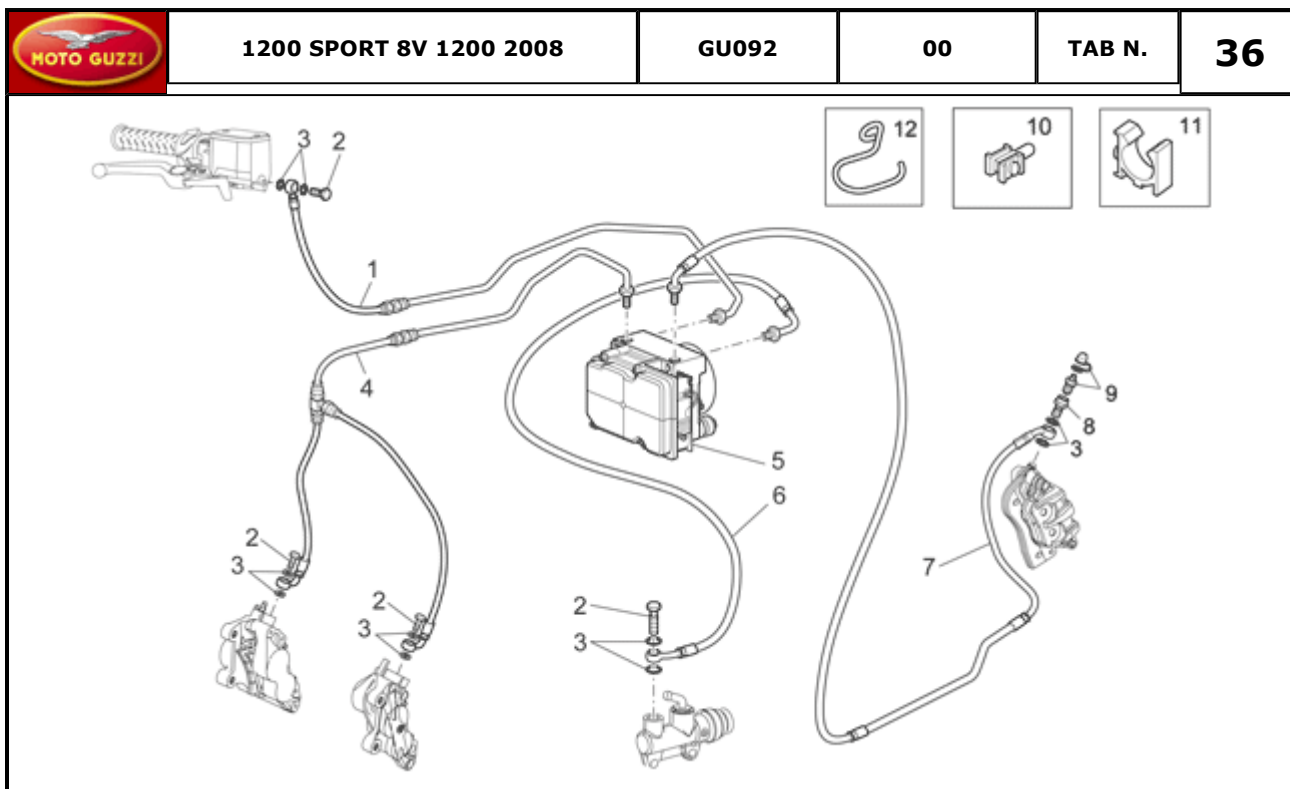

Pos.	Description	Year	I_M	Country	Version	Code	Q.ty	P.Cod.
1	Front brake hose	-	-	-	ABS	-	GU05681030	1 IA05E
2	Oil pipe screw	-	-	-	-	-	AP8133594	4 -
3	Gasket	-	-	-	-	-	GU25656100	10 -
4	Front brake hose	-	-	-	ABS	-	GU05680830	1 IA05E
5	ECU/Pump ABS	-	-	-	ABS	-	GU05680530	1 IC009
6	Brake hose	-	-	-	ABS	-	GU05681130	1 IA05F
7	Rear brake hose	-	-	-	ABS	-	GU05680930	1 IA05F
8	Screw	-	-	-	-	-	AP8133597	1 -
9	Bleeder+cap	-	-	-	-	-	AP8213113	1 IA11F
10	Cable-guide hook	-	-	-	-	-	AP8202238	4 -
11	Cable-guide D5	-	-	-	ABS	-	GU05436530	4 -
12	Cable-guide D8	-	-	-	ABS	-	GU05683130	1 -