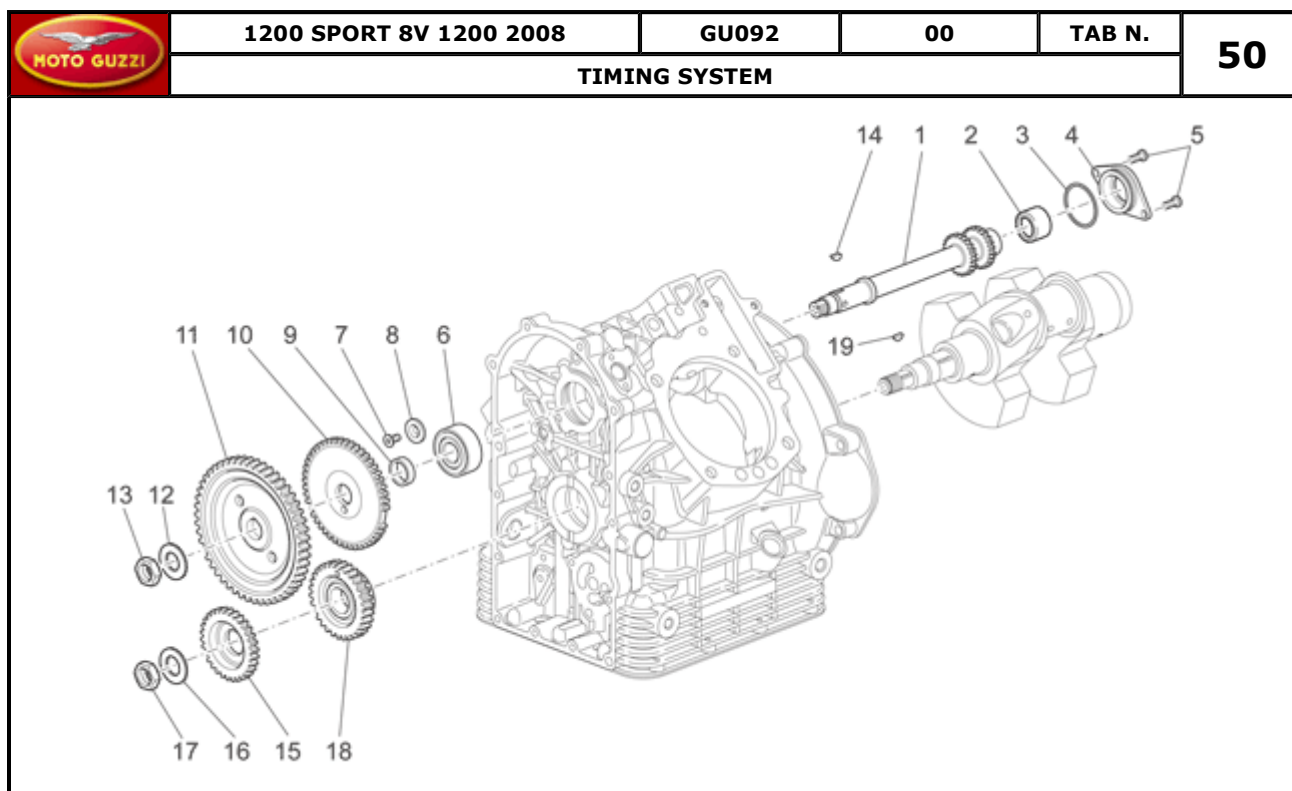

Pos.	Description	Year	I_M_	Country	Version	Code	Q.ty	P.Cod.
1	Timing system	-	-	-	-	976330	1	-
2	Roller cage 25x32x12	-	-	-	-	976381	1	-
3	O-ring 37,82x1,78	-	-	-	-	976488	1	-
4	Flange	-	-	-	-	976331	1	AC349
5	Hex socket screw M6X14	-	-	-	-	GU98350315	2	-
6	Ball bearing 20x47x18	-	-	-	-	976355	1	-
7	Screw M6x16	-	-	-	-	AP8152166	1	-
8	Washer	-	-	-	-	873928	1	-
9	Spacer	-	-	-	-	976334	1	-
10	Wheel speed sensor, left front	-	-	-	-	976538	1	AC379
11	Timing system gear	-	-	-	-	874281	1	AC13E
12	Spring washer 19x34x1,5	-	-	-	-	GU14433400	1	-
13	Nut M18	-	-	-	-	GU92750180	1	-
14	Transmission key	-	-	-	-	GU91600450	1	AD099
15	Drive gear	-	-	-	-	874799	1	AJ079
16	Belleville spring	-	-	-	-	976665	1	-
17	Nut M25	-	-	-	-	GU92602525	1	-
18	Drive gear	-	-	-	-	874280	1	AJ079
19	Transmission key 3x6,5	-	-	-	-	GU91600365	1	AD099