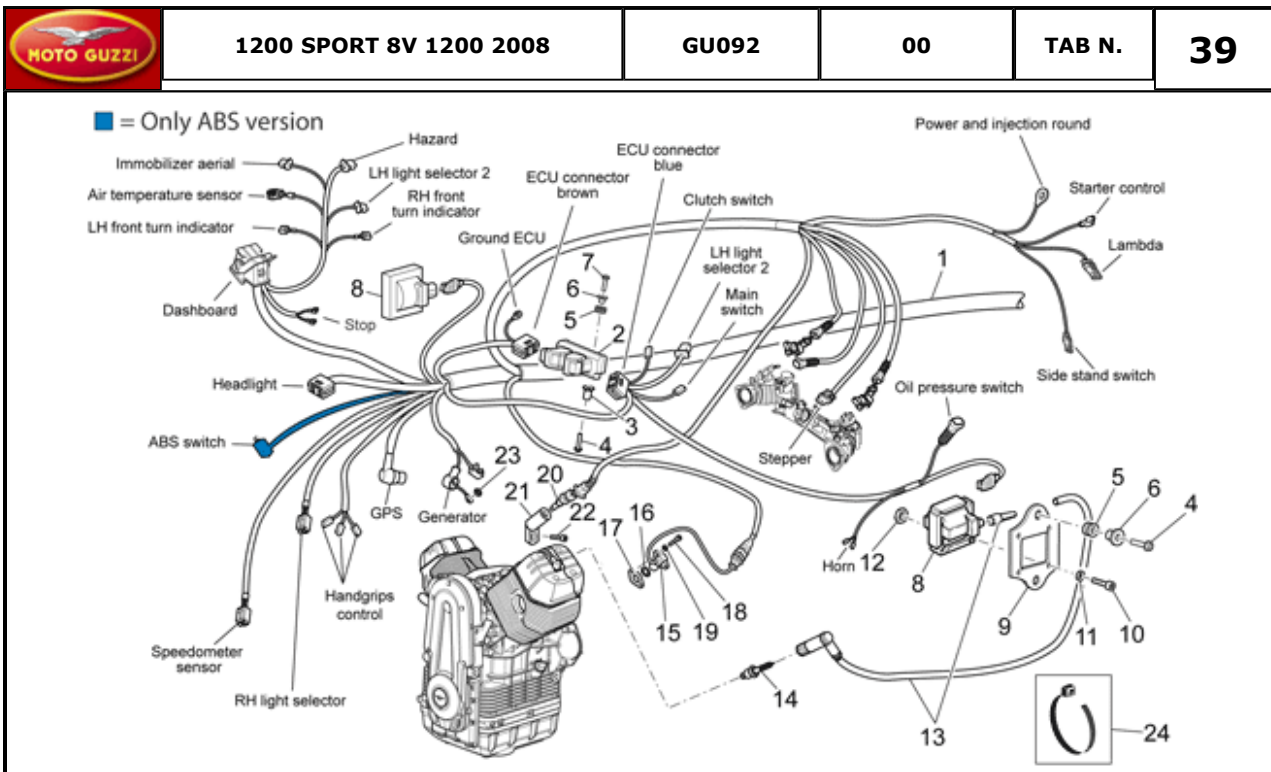

Pos.	Description	Year	I_M	Country	Version	Code	Q.ty	P.Cod.
1	Main wiring harness	-	-	-	ABS	883125	1	IC059
	Main wiring harness	-	-	-	noABS	883030	1	CA009
2	ECU	-	-	-	ABS	883497	1	IC009
	ECU	-	-	-	noABS	883419	1	AM049
3	Bush	-	-	-	-	883418	2	-
4	Screw w/ flange M6x20	-	-	-	-	AP8152279	6	-
5	Rubber spacer *	-	-	-	-	AP8120030	6	-
6	T bush *	-	-	-	-	AP8221023	6	-
7	Screw w/ flange M6x35	-	-	-	-	AP8152282	2	-
8	HT coil	-	-	-	-	GU30716500	2	AM019
9	Coil holder	-	-	-	-	GU05716730	2	BA26E
10	Hex socket screw M4X25	-	-	-	-	GU98682125	8	-
11	Washer 4,3x8x0,5	-	-	-	-	GU95008204	8	-
12	Nut M4x0,7	-	-	-	-	GU92630104	8	-
13	HT wire	-	-	-	-	640912	2	CA38E
14	Spark plug NGK PMR8B	-	-	-	-	GU05717030	2	AM03*
15	Phase/revolution sensor	-	-	-	-	GU01721600	1	AN049
16	O-ring	-	-	-	-	GU90706141	1	-
17	Gasket 0,5 mm	-	-	-	-	GU29722760	1	AO349
	Gasket 0,3mm	-	-	-	-	GU01722700	1	AO349
	Gasket 0,4mm	-	-	-	-	GU01722701	1	AO349
	Gasket 0,6mm	-	-	-	-	GU01722702	1	AO349
	Gasket 0,8mm	-	-	-	-	GU01722703	1	AO349
	Gasket 1mm	-	-	-	-	GU01722704	1	AO349
	Gasket 1,5mm	-	-	-	-	GU01722705	1	AO349
18	Hex socket screw M5x12	-	-	-	-	GU98682212	2	-
19	Washer 5,3x10x0,8	-	-	-	-	GU95008205	2	-
20	Oil temperature sensor	-	-	-	-	GU29729461	1	AN099
21	Sensor support	-	-	-	-	976556	1	-
22	Hex socket screw M10x20	-	-	-	-	GU98683520	1	-
23	Self-locking nut M6*	-	-	-	-	AP8152299	1	-
24	Hose clamp 8,8x185	-	-	-	-	GU30609600	1	-
	Hose clamp 3,6x20,6	-	-	-	-	GU14609650	23	-
	Hose clamp 7,6x380	-	-	-	-	GU93304360	2	-