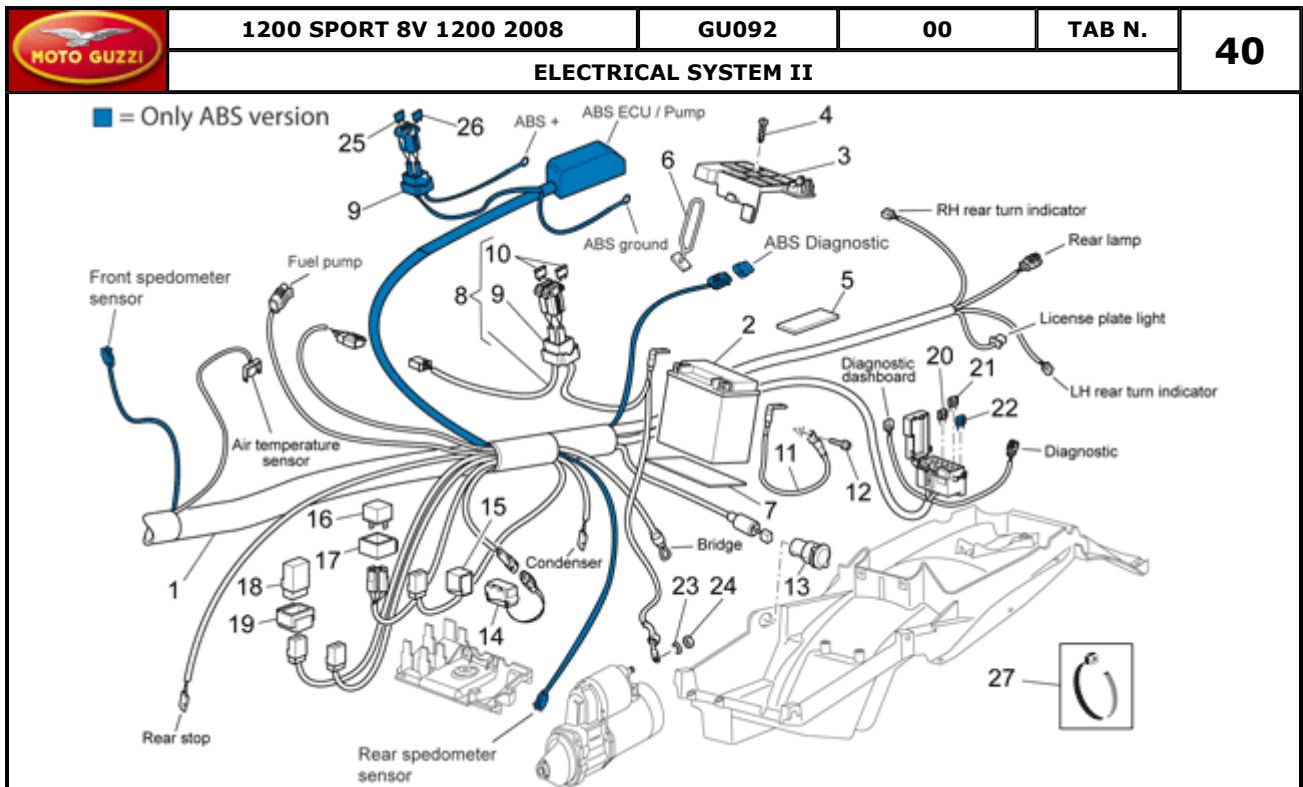

Pos.	Description	Year	I_M	Country	Version	Code	Q.ty	P.Cod.
1	Main wiring harness	-	-	-	ABS	883125	1	IC059
	Main wiring harness	-	-	-	noABS	883030	1	CA009
2	Battery 12V-20Ah	-	-	-	-	GU05704531	1	CC009
3	Battery cover	-	-	-	-	GU05704630	1	DC259
4	Phillips screw, SWP M5X20	-	-	-	-	AP8152329	2	-
5	Adhesive sponge	-	-	-	-	AP8117200	1	-
6	Headlight supp.snap	-	-	-	-	AP8120177	2	-
7	Support rubber part	-	-	-	-	AP8144553	2	-
8	Wiring	-	-	-	-	GU05747830	1	CA079
9	Rubber fuse box	-	-	-	noABS	AP8112811	1	-
	Rubber fuse box	-	-	-	ABS	AP8112811	2	-
10	Fuse 30A	-	-	-	-	GU28742562	3	CA349
11	Ground-battery lead	-	-	-	-	GU05747930	1	CA039
12	Screw w/ flange M6x12*	-	-	-	-	AP8152277	1	-
13	Socket	-	-	-	-	AP8124768	1	CA399
14	Inclination sensor	-	-	-	-	AP8124266	1	CA369
15	Rubber sensor support	-	-	-	-	AP8144046	1	-
16	Injection relay	-	-	-	-	AP8124869	1	CD189
17	Relay rubber	-	-	-	-	AP8220546	1	-
18	Relay 12V/30A	-	-	-	-	AP8224462	3	CD029
19	Rubber spacer *	-	-	-	-	AP8220283	3	-
20	Fuse 15A	-	-	-	-	977772	6	CA349
21	Fuse 3A	-	-	-	-	977769	2	CA349
22	Fuse 10A	-	-	-	ABS	977771	1	CA349
23	Washer 8,4x15x1,7	-	-	-	-	GU95129131	1	-
24	Nut M8x1,25	-	-	-	-	GU92609408	1	-
25	Fuse ABS-25A	-	-	-	ABS	977761	2	CA349
26	Fuse ABS-40A	-	-	-	ABS	977762	2	CA349
27	Hose clamp 7,6x380	-	-	-	-	GU93304360	2	-
	Hose clamp 3,6x20,6	-	-	-	-	GU14609650	23	-