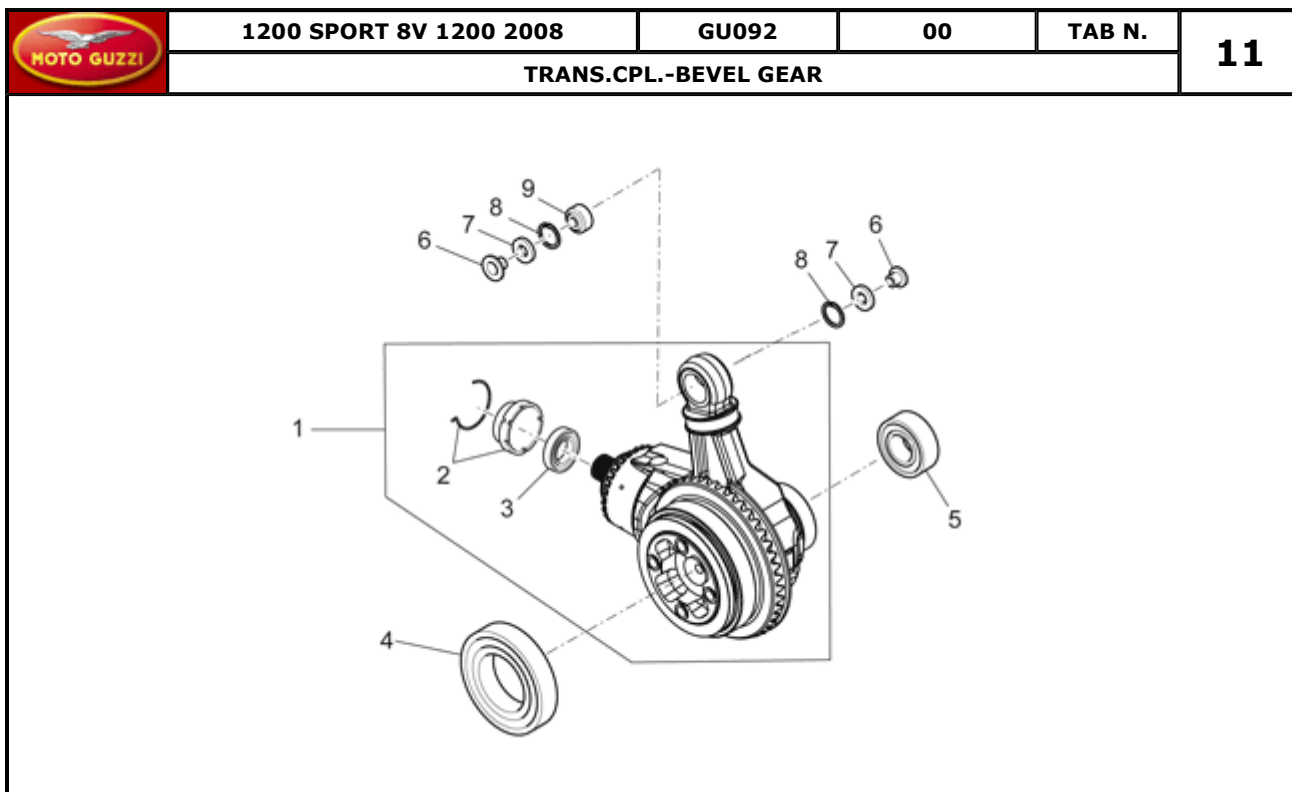

Pos.	Description	Year	I_M	Country	Version	Code	Q.ty	P.Cod.
1	Bevel gear kit 12/44	-	-	-	-	976581	1	AG189
2	Ring nut	-	-	-	-	GU05352430	1	-
3	Gasket ring 45x58x7	-	-	-	-	GU90404558	1	AO389
4	Ball bearing 85x120x18	-	-	-	-	GU92208518	1	AI269
5	Ball bearing 30x62x16	-	-	-	-	GU92204230	1	AI269
6	Bush	-	-	-	-	AP8121098	2	AG379
7	Gasket ring	-	-	-	-	AP8120485	2	AG379
8	Circlip	-	-	-	-	GU90273026	2	AG379
9	Ball joint	-	-	-	-	GU05638130	1	AG379