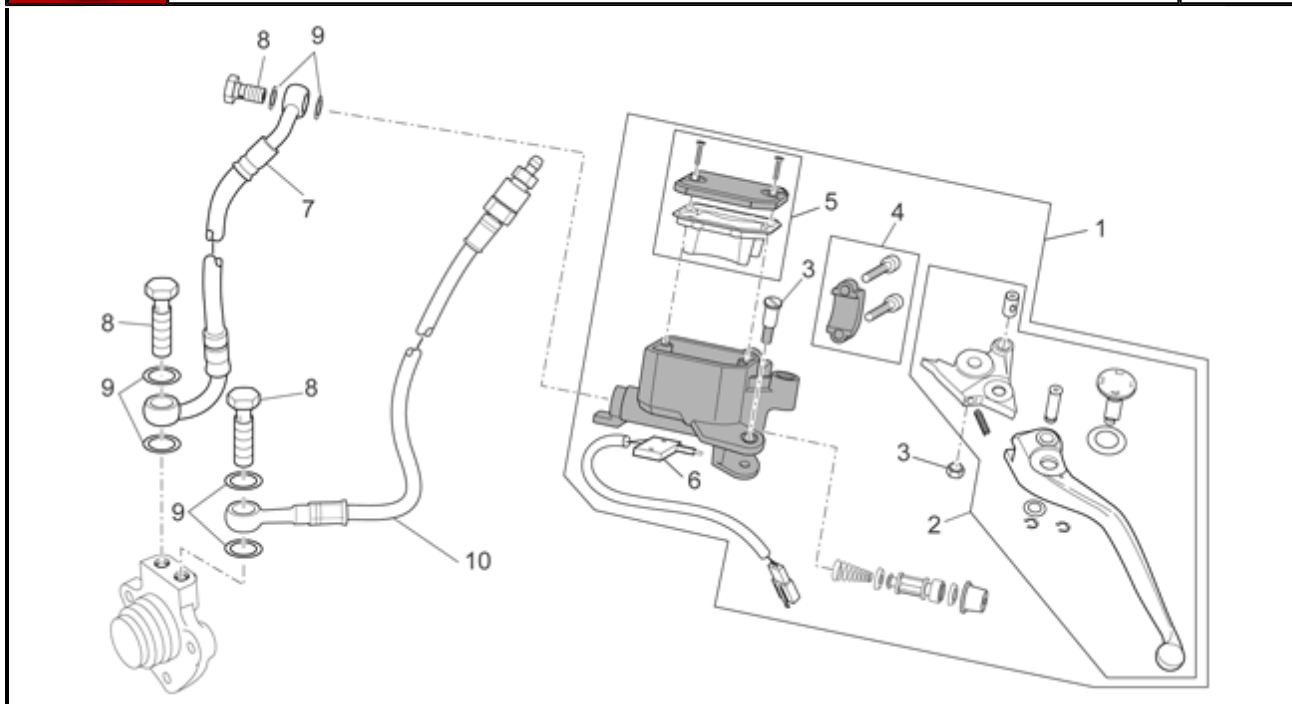

1200 SPORT 8V 1200 2008	GU092	00	TAB N.	24
	CLUTCH CONTROL COMPLETE				

Pos.	Description	Year	I_M_	Country	Version	Code	Q.ty	P.Cod.
1	Clutch pump	-	-	-	-	978607	1	BC099
2	Clutch lever	-	-	-	-	981046	1	BC059
3	Lever pin	-	-	-	-	GU03604845	1	-
4	U-bolt	-	-	-	-	AP8113996	1	-
5	Tank cap	-	-	-	-	AP8113997	1	BC249
6	Microswitch	-	-	-	-	AP8113998	1	CD159
7	Clutch pipe	-	-	-	-	978911	1	BC169
8	Oil pipe screw	-	-	-	-	AP8133594	3	IA15E
9	Gasket	-	-	-	-	AP8121915	6	-
10	Float chambe clutch pipe	-	-	-	-	GU05606630	1	BC169