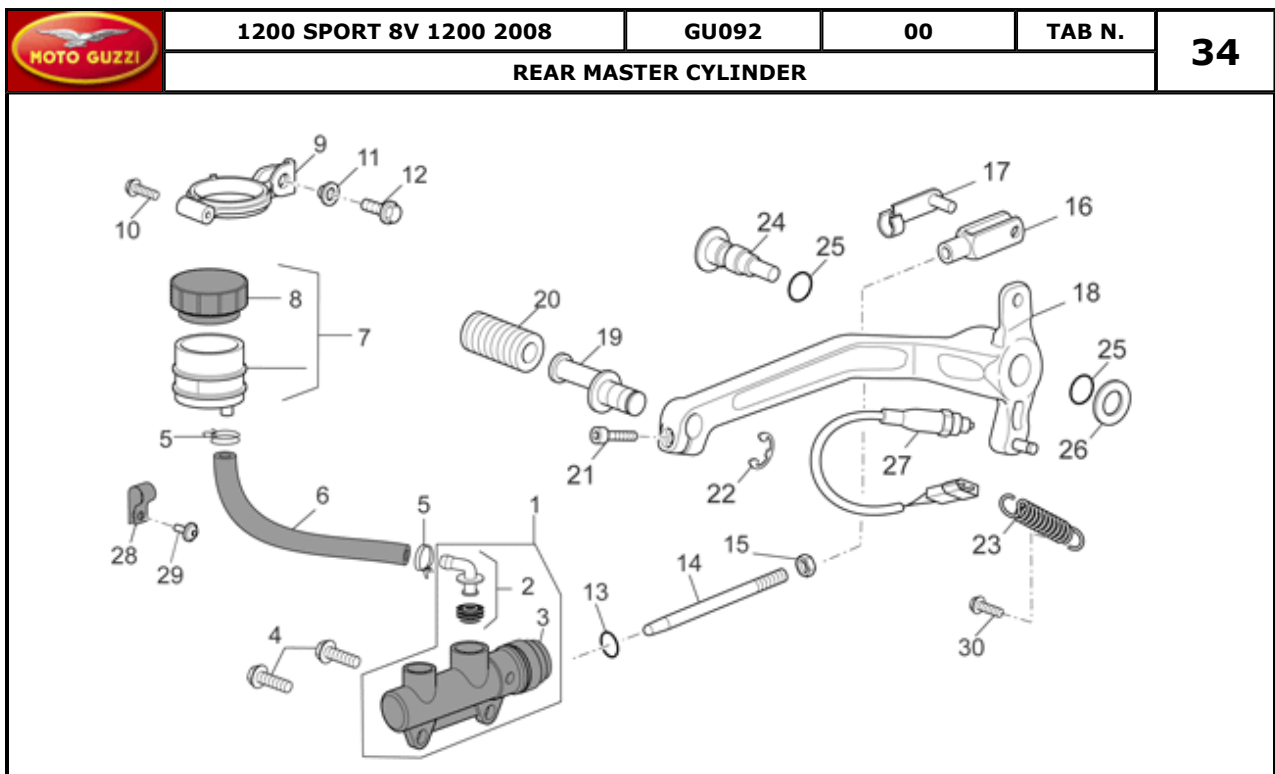

Pos.	Description	Year	I_M_	Country	Version	Code	Q.ty	P.Cod.
1	Rear master cylinder	-	-	-	-	GU05666930	1	IA00F
2	Rear brake pump union	-	-	-	-	AP8113594	1	-
3	Rubber bellows	-	-	-	-	AP8113288	1	-
4	Screw w/ flange M6x20	-	-	-	-	AP8152279	2	-
5	Hose clamp D10,1*	-	-	-	-	AP8101595	2	-
6	Oil pipe	-	-	-	-	GU00823950050	1	IA319
7	Brake oil tank complete	-	-	-	-	GU05663530	1	IA12F
8	Tank cap	-	-	-	-	GU17661052	1	IA329
9	Tank support	-	-	-	-	GU05666030	1	-
10	Phillips screw, SWP M5X20	-	-	-	-	AP8152329	1	-
11	T bush *	-	-	-	-	AP8221145	1	-
12	Screw w/ flange M6x16*	-	-	-	-	AP8152278	1	-
13	O-ring OR112	-	-	-	-	AP8120178	1	-
14	Master cylinder rod	-	-	-	-	977041	1	IA199
15	Nut M6*	-	-	-	-	GU92606206	1	-
16	Fork	-	-	-	-	AP8101968	1	IA209
17	Gear selector fork clips	-	-	-	-	AP8201301	1	-
18	Rear brake lever	-	-	-	-	GU05677030	1	IA01F
19	Brake lever pin	-	-	-	-	AP8121221	1	-
20	Lever rubber	-	-	-	-	AP8120912	1	IA169
21	Hex socket screw M6x16	-	-	-	-	GU98682316	1	-
22	Circlip d9	-	-	-	-	AP8150462	1	-
23	Rear brake lever spring	-	-	-	-	AP8121927	1	IA229
24	Rear brake lever pin	-	-	-	-	AP8121223	1	IA179
25	O-ring 11,11x1,78	-	-	-	-	AP8144007	2	-
26	Washer 10,5x22x2,5	-	-	-	-	GU95008310	1	-
27	Brake light switch	-	-	-	-	AP8112996	1	CD00F
28	Black hose D12*	-	-	-	-	AP8102151	1	-
29	Hex socket screw M5X10	-	-	-	-	GU98350210	1	-
30	Screw w/ flange M5x16	-	-	-	-	AP8152273	1	-