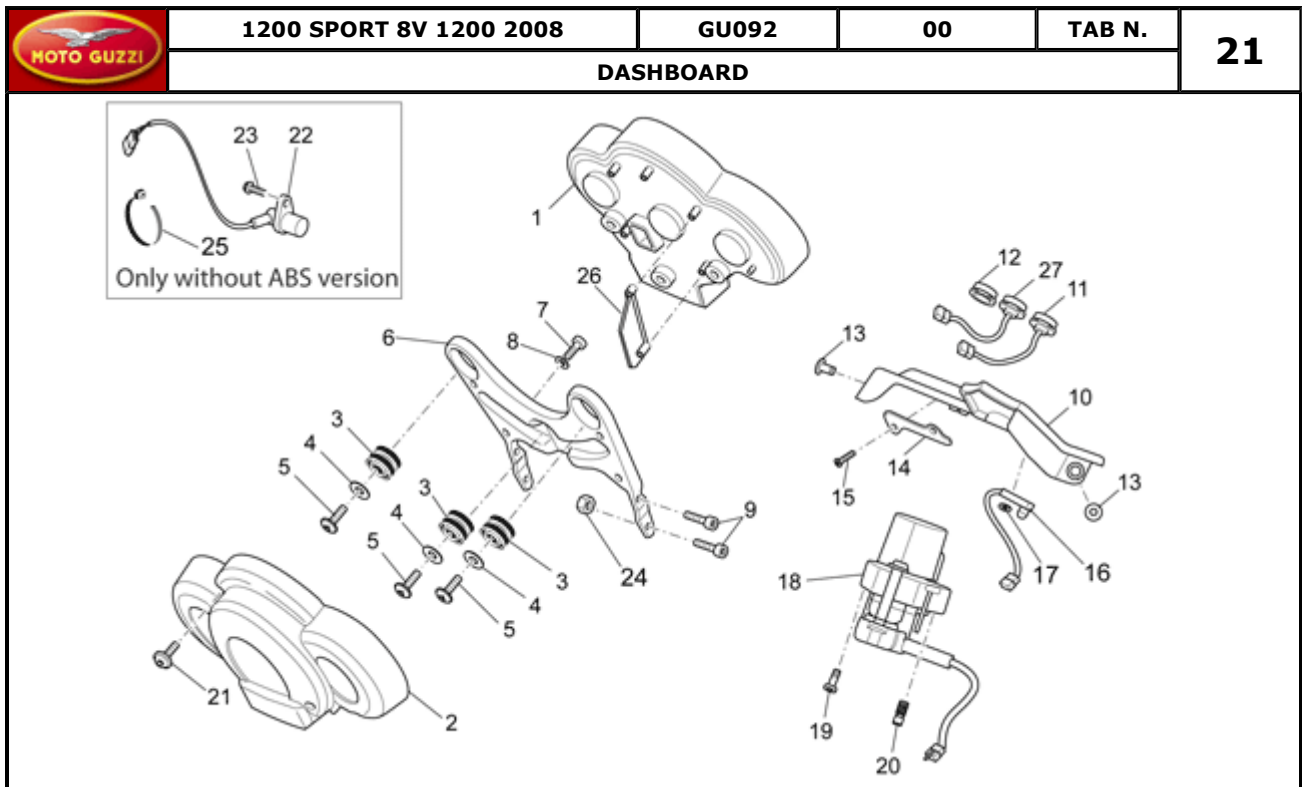

Pos.	Description	Year	I_M	Country	Version	Code	Q.ty	P.Cod.
1	Dashboard complete	-	-	EU	-	883345	1	JA009
	Dashboard complete	-	-	UK	-	883346	1	JA009
2	Cover	-	-	-	-	GU05766530	1	JB119
3	Rubber spacer *	-	-	-	-	AP8220150	3	-
4	Washer 5x20x1,5	-	-	-	-	AP8150255	3	-
5	Self-tap screw 5x14	-	-	-	-	AP8150509	3	-
6	Support plate	-	-	-	-	GU05764030	1	JB099
7	Hex socket screw M8X16	-	-	-	-	GU98682416	1	-
8	Washer 8,4x15	-	-	-	-	GU03270300	1	-
9	Hex socket screw M6x12	-	-	-	-	GU98692313	2	-
	Hex socket screw M6x25	-	-	-	-	GU98692325	2	-
10	Dashboard panel	-	-	-	-	GU05764330	1	JB039
11	Switch Hazard	-	-	-	-	GU05745730	1	JA189
12	Plug	-	-	-	noABS	GU05764430	2	-
	Plug	-	-	-	ABS	GU05764430	1	-
13	Screw w/ flange M5x9	-	-	-	-	AP8152339	2	-
14	Plate	-	-	-	-	GU05764530	1	-
15	Self-tap screw 2,9x12	-	-	-	-	AP8150421	2	-
16	Air temp. Sensor	-	-	-	-	AP8124936	1	AN059
17	Washer for shafts	-	-	-	-	GU90274002	2	-
18	Main switch - steering lock	-	-	-	-	GU05782530	1	DH029
19	Hex socket screw M8x30	-	-	-	-	GU98682430	1	-
20	Shear rivet M8x28	-	-	-	-	AP8152238	1	-
21	Screw w/ flange M3x12	-	-	-	-	AP8152334	4	-
22	Speedometer sensor cpl.	-	-	-	noABS	AP8124985	1	CA209
23	Screw w/ flange M6x16*	-	-	-	noABS	AP8152278	1	-
24	Nut M6x1	-	-	-	-	GU92630206	2	-
25	Hose clamp 2,4x92	-	-	-	noABS	GU49609601	2	-
26	Protection	-	-	-	-	GU05767830	1	-
27	Switch ABS	-	-	-	ABS	GU05780430	1	JA189